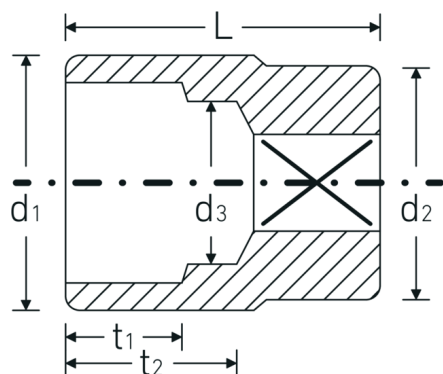

Steckschlüsseinsätze zöllig, 3/4"

55a

Art.-Nr. 05410042
GTIN 4018754127214
Modell 55 A 13/16

Bezeichnung.

3/4 " Steckschlüsseinsatz SW 13/16" L.51mm

Eigenschaften.

- Doppelsechskant mit AS-Drive-Profil
- 3/4" Innenvierkant-Antrieb
- HPQ® Hochleistungsstahl, verchromt
- SAE AS 954-E (Prüfwerte) / ASME B 107.1

Technische Zeichnung.

Technische Attribute.

Abtriebsprofil	Doppelsechskant AS-Drive®
Antriebsvierkant innen (Zoll)	3/4 "
d1	31 mm
d2	34,7 mm

Logistikdaten.

Tiefe mm (IFS)	51
Breite mm (IFS)	35
Höhe mm (IFS)	35
Länge (verpackt, mm)	100
Breite (verpackt, mm)	50

d3	19,4 mm
Länge mm (L)	51 mm
Schlüsselweite [Zoll]	13/16 "
t1	16,5 mm
t2	25,1 mm

Höhe (verpackt, mm)	35
Volumen (verpackt, dm³)	0.175 dm ³
Art.-Nr.	05410042
Gewicht (brutto, kg)	0,390
Gewicht PAP (kg)	0,000
Gewicht PVC (kg)	0,005
GTIN	4018754127214
Ursprungsland	GERMANY
Ursprungsregion	Nordrhein-Westfalen
WEEE/ElektroG	nicht ear-pflichtig
Zolltarifnr.	82042000
Packnorm	2
Gewicht (g)	190 g