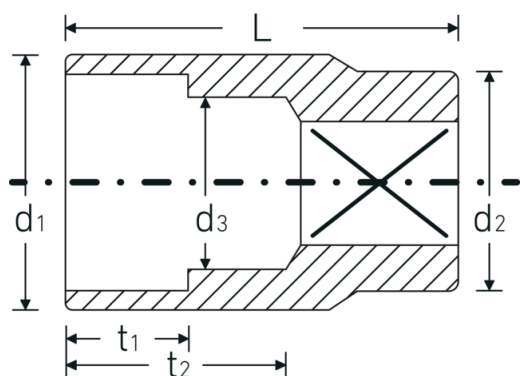

Steckschlüsseinsätze 1/2", metrisch

50

Art.-Nr. 03010021

GTIN 4018754005291

Modell 50 21

Bezeichnung.

1/2 " Steckschlüsseinsatz SW 21mm L.42mm

Eigenschaften.

- Doppelsechskant mit AS-Drive-Profil
- 1/2" Innenvierkant-Antrieb
- HPQ® Hochleistungsstahl, verchromt
- DIN 3124 / ISO 2725-1 / DIN EN 3709 / ASME B 107.5 M

Technische Zeichnung.

Technische Attribute.

Abtriebsprofil	Doppelsechskant AS-Drive®
Antriebsvierkant innen (Zoll)	1/2 "
d1	28,7 mm
d2	26 mm

Logistikdaten.

Tiefe mm (IFS)	42
Breite mm (IFS)	29
Höhe mm (IFS)	29
Länge (verpackt, mm)	146
Breite (verpackt, mm)	59

d3	20 mm	Höhe (verpackt, mm)	44
DIN	DIN 3124 / ISO 2725-1, DIN EN 3709, ASME B 107.5 M	Volumen (verpackt, dm³)	0.379016 dm ³
		Art.-Nr.	03010021
Länge mm (L)	42 mm	Gewicht (brutto, kg)	1,040
Schlüsselweite [mm]	21 mm	Gewicht PAP (kg)	0,000
t1	16 mm	Gewicht PVC (kg)	0,007
t2	25,2 mm	GTIN	4018754005291
		Ursprungsland	GERMANY
		Ursprungsregion	Nordrhein-Westfalen
		WEEE/ElektroG	nicht ear-pflichtig
		Zolltarifnr.	82042000
		Packnorm	10
		Gewicht (g)	100 g