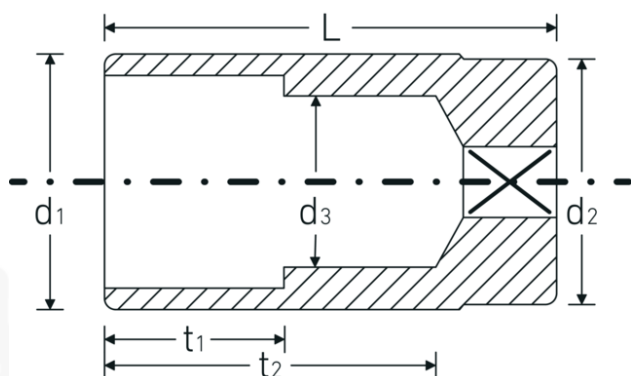

### Designazione.

1/2 " Inserto chiave a bussola Mis. 13/16" Lar.83mm

### Descrizione.

- lunghe
- ASME B 107.1, Fed. Spec. GGG-W-641, SAE AS 95-E
- acciaio ad alte prestazioni HPQ®, cromate

## Attributi tecnici.

<b>Profilo di uscita</b>	Doppio esagonale AS-drive
<b>Azionamento quadrato interno (pollici)</b>	1/2 "
<b>d1</b>	27,7 mm
<b>d2</b>	26 mm
<b>d3</b>	19,5 mm
<b>Lunghezza mm (L)</b>	83 mm
<b>Larghezza tra le piastre [pollici]</b>	13/16 "
<b>t1</b>	35 mm
<b>t2</b>	66,3 mm