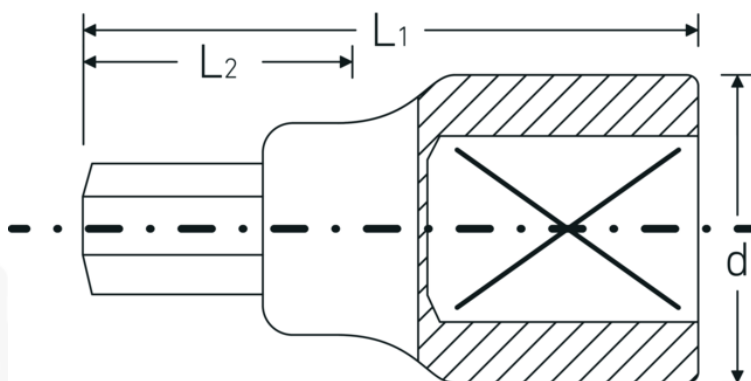

INHEX schroevendraaierbits 3/4", metrisch

59

Artikelnr. 05050022
GTIN 4018754132164
Model 59 22

Aanwijzing.

INHEX schroevendraaierbit 3/4 " 22mm L.80mm

Eigenschappen.

- voor binnenzeskantbouten
- DIN 7422
- Chrome-Alloy-Steel, verchromd

Voordelen.

voor inbusschroeven

Technische tekening.

Technische kenmerken.

Uitvoerprofiel

Zeskant

Logistieke gegevens.

Diepte mm (IFS)

80

Uitgaande zeskant (mm)	22 mm
Aandrijving vierkant binnen (inch)	3/4 "
d	40 mm
DIN	DIN 7422
L1	80 mm
L2	25 mm

Breedte mm (IFS)	40
Hoogte mm (IFS)	40
Lengte (verpakt, mm)	80
Breedte (verpakt, mm)	40
Hoogte (verpakt, mm)	40
Volume (verpakt, dm3)	0.128 dm3
Artikelnr.	05050022
Gewicht (bruto, KG)	0,510
Gewicht PAP (KG)	0,000
Gewicht PVC (KG)	0,003
GTIN	4018754132164
Land van oorsprong	GERMANY
Regio van oorsprong	Nordrhein-Westfalen
WEEE/ElektroG	nicht ear-pflichtig
Douanetarief nr.	82042000
Verpakkingsstandaard	1
Gewicht (g)	510 g

Varianten.

Artikelnr.	Modelnr. (ERP)	Beschrijving	GTIN
05050014	59 14	INHEX schroevendraaierbit 3/4 " 14mm L.80mm	4018754009282
05050017	59 17	INHEX schroevendraaierbit 3/4 " 17mm L.80mm	4018754009299
05050019	59 19	INHEX schroevendraaierbit 3/4 " 19mm L.80mm	4018754009305
05050022	59 22	INHEX schroevendraaierbit 3/4 " 22mm L.80mm	4018754132164