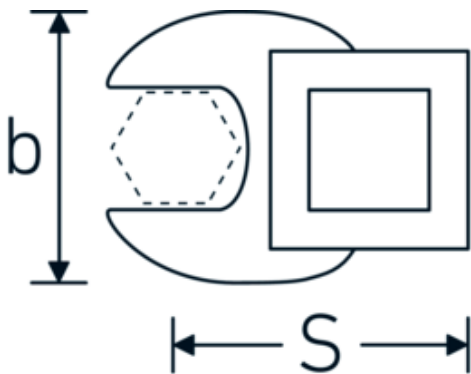

Crowfoot-Schlüssel, metrisch

540

Art.-Nr. 02200014
GTIN 4018754003518
Modell 540 14

Bezeichnung. 3/8 " Crowfoot-Schlüssel SW 14mm L.37,7mm

Eigenschaften. • Chrome Alloy Steel, verchromt

Technische Zeichnung.

Technische Attribute.

a	6,3 mm
Antriebsvierkant innen (Zoll)	3/8 "
Breite mm (b)	30 mm
Länge mm (L)	37,7 mm
S	20,8 mm
Schlüsselweite [mm]	14 mm

Logistikdaten.

Tiefe mm (IFS)	38
Breite mm (IFS)	30
Höhe mm (IFS)	16
Länge (verpackt, mm)	38
Breite (verpackt, mm)	30
Höhe (verpackt, mm)	16
Volumen (verpackt, dm ³)	0.01824 dm ³