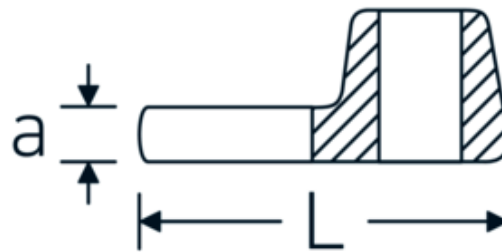

Crowfoot-Schlüssel, metrisch

540

Art.-Nr. 02200014
GTIN 4018754003518
Modell 540 14

Bezeichnung. 3/8 " Crowfoot-Schlüssel SW 14mm L.37,7mm

Eigenschaften. • Chrome Alloy Steel, verchromt

Technische Zeichnung.

Technische Attribute.

a	6,3 mm
Antriebsvierkant innen (Zoll)	3/8 "
Breite mm (b)	30 mm
Länge mm (L)	37,7 mm
S	20,8 mm
Schlüsselweite [mm]	14 mm

Logistikdaten.

Tiefe mm (IFS)	38
Breite mm (IFS)	30
Höhe mm (IFS)	16
Länge (verpackt, mm)	38
Breite (verpackt, mm)	30
Höhe (verpackt, mm)	16
Volumen (verpackt, dm ³)	0.01824 dm ³