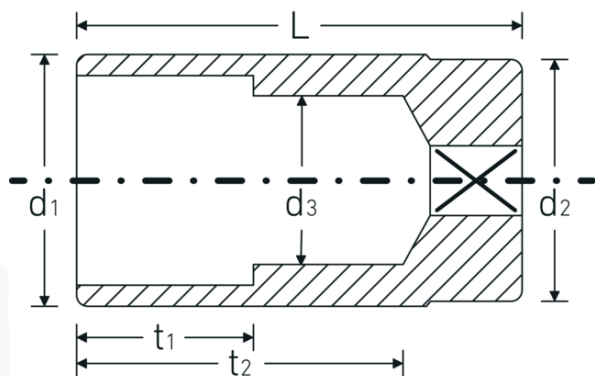

## Doppen 3/8", metrisch, lang

46

Artikelnr. 02020011  
GTIN 4018754002177  
Model 46 11

**Aanwijzing.** 3/8 " Dop Maat 11mm L.54mm

**Eigenschappen.**

- lang
- DIN 3124/ISO 2725-1, DIN EN 3710, DIN EN 3709, ASME B 107.5M
- HPQ®-high performance staal, verchromd

## Technische kenmerken.

<b>Uitvoerprofiel</b>	Dubbel-zeskant AS-drive
<b>Aandrijving vierkant binnen (inch)</b>	3/8 "
<b>d1</b>	15,6 mm
<b>d2</b>	16,5 mm
<b>d3</b>	10 mm
<b>DIN</b>	DIN 3124 / ISO 2725-1, DIN EN 3710, DIN EN 3709, ASME B 107.5M
<b>Lengte mm (L)</b>	54 mm
<b>Sleutelplaatdikte [mm]</b>	11 mm
<b>t1</b>	20 mm
<b>t2</b>	40,7 mm

## Varianten.

Artikelnr.	Modelnr. (ERP)	Beschrijving	GTIN
02020008	46 8	3/8 " Dop Maat 8mm L.54mm	4018754167661
02020010	46 10	3/8 " Dop Maat 10mm L.54mm	4018754002160
02020011	46 11	3/8 " Dop Maat 11mm L.54mm	4018754002177
02020012	46 12	3/8 " Dop Maat 12mm L.54mm	4018754002184
02020013	46 13	3/8 " Dop Maat 13mm L.54mm	4018754002191
02020014	46 14	3/8 " Dop Maat 14mm L.60mm	4018754002207
02020015	46 15	3/8 " Dop Maat 15mm L.60mm	4018754002214
02020016	46 16	3/8 " Dop Maat 16mm L.60mm	4018754002221
02020017	46 17	3/8 " Dop Maat 17mm L.65mm	4018754002238
02020018	46 18	3/8 " Dop Maat 18mm L.65mm	4018754002245
02020019	46 19	3/8 " Dop Maat 19mm L.65mm	4018754002252
02020208	46 20,8 - 13/16	3/8 " Dop Maat 20,8mm L.65mm	4018754002290
02020021	46 21	3/8 " Dop Maat 21mm L.65mm	4018754002276
02020022	46 22	3/8 " Dop Maat 22mm L.65mm	4018754002283