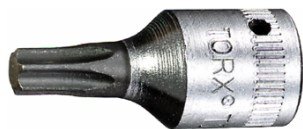

01350027
Schroevendraaierbit