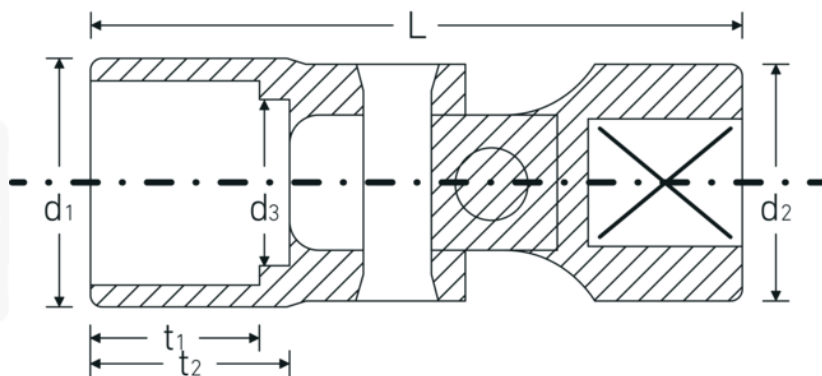

Bocas articuladas

47

Núm. art. **02040017**
GTIN **4018754002535**
Modelo **47 17**

Designación. 3/8 " Juego de bocas de llave de vaso articuladas SW 17mm Long.53,5mm

Descripción. • HPQ®-Acero de altas características, cromadas

Dibujo técnico.

Atributos técnicos.

Perfil de salida	Hexágono doble AS-drive
Accionamiento cuadrado interior (pulgadas)	3/8 "
d1	23 mm
d2	17,5 mm
d3	16 mm
Longitud mm (L)	53,5 mm
Anchura de los planos [mm]	17 mm
t1	15 mm
t2	18,5 mm

Datos logísticos.

Profundidad mm (IFS)	46
Anchura mm (IFS)	23
Altura mm (IFS)	23
Longitud (empaquetada, mm)	46
Anchura (empaquetada, mm)	23
Altura en pulgadas	23
Volumen (envasado, dm3)	0.024334 dm3
Núm. art.	02040017
Peso (bruto, kg)	0,066
Peso PAP (kg)	0,000
Peso PVC (kg)	0,002
GTIN	4018754002535
País de origen	GERMANY
Región de origen	Nordrhein-Westfalen
RAEE/Ley eléctrica	nicht ear-pflichtig
Arancel de aduanas núm.	82042000
Norma de embalaje	1
Peso	65 g

Variantes.

Núm. art.	Núm. de modelo (ERP)	Designación	GTIN
02040010	47 10	3/8 " Juego de bocas de llave de vaso articuladas SW 10mm Long.45,5mm	4018754002467
02040011	47 11	3/8 " Juego de bocas de llave de vaso articuladas SW 11mm Long.47,5mm	4018754002474
02040012	47 12	3/8 " Juego de bocas de llave de vaso articuladas SW 12mm Long.48mm	4018754002481
02040013	47 13	3/8 " Juego de bocas de llave de vaso articuladas SW 13mm Long.48mm	4018754002498
02040014	47 14	3/8 " Juego de bocas de llave de vaso articuladas SW 14mm Long.48,5mm	4018754002504
02040015	47 15	3/8 " Juego de bocas de llave de vaso articuladas SW 15mm Long.48,5mm	4018754002511
02040016	47 16	3/8 " Juego de bocas de llave de vaso articuladas SW 16mm Long.51,5mm	4018754002528
02040017	47 17	3/8 " Juego de bocas de llave de vaso articuladas SW 17mm Long.53,5mm	4018754002535