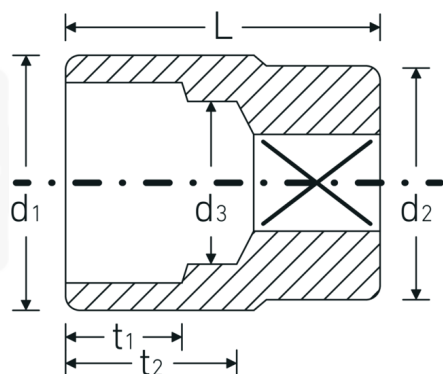

Steckschlüsseinsätze 3/4", metrisch

55

Art.-Nr. 05010033

GTIN 4018754008797

Modell 55 33

Bezeichnung.

3/4 " Steckschlüsseinsatz SW 33mm L.60mm

Eigenschaften.

- Sechskant mit AS-Drive-Profil
- 3/4" Innenvierkant-Antrieb
- HPQ® Hochleistungsstahl, verchromt
- DIN 3124 / ISO 2725-1 / ASME B 107.5 M

Vorteile.

Made in Germany - STAHlwILLE {190}
Steckschlüsseinsätze 3/4", metrisch 33 mm Länge 60 mm.

Im Gesenk geschmiedet, gehärtet und im Ölbad abgekühlt.

Sechskant AS-Drive®, HPQ® Hochleistungsstahl, verchromt.

Extrem belastbar, außergewöhnlich langlebig.

Technische Zeichnung.

Technische Attribute.

Abtriebsprofil	Sechskant AS-Drive®
Antriebsvierkant innen (Zoll)	3/4 "
d1	46 mm
d2	40 mm
d3	30 mm
DIN	DIN 3124 / ISO 2725-1, ASME B 107.5 M
Länge mm (L)	60 mm
Schlüsselweite [mm]	33 mm
t1	22 mm
t2	34,7 mm

Logistikdaten.

Tiefe mm (IFS)	60
Breite mm (IFS)	46
Höhe mm (IFS)	46
Länge (verpackt, mm)	100
Breite (verpackt, mm)	70
Höhe (verpackt, mm)	50
Volumen (verpackt, dm3)	0.35 dm3
Art.-Nr.	05010033
Gewicht (brutto, kg)	0,744
Gewicht PAP (kg)	0,000
Gewicht PVC (kg)	0,006
GTIN	4018754008797
Ursprungsland	GERMANY
Ursprungsregion	Nordrhein-Westfalen
WEEE/ElektroG	nicht ear-pflichtig
Zolltarifnr.	82042000
Packnorm	2
Gewicht (g)	372 g