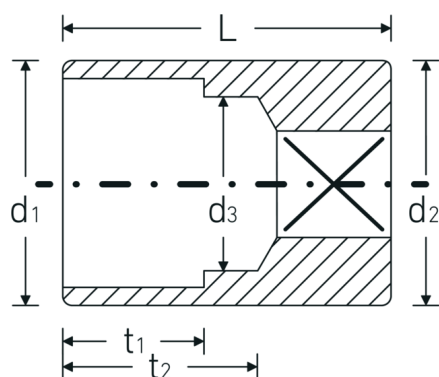

Dibujo técnico.

Atributos técnicos.

Perfil de salida	AS-drive hexagonal
Accionamiento cuadrado interior (pulgadas)	1/4 "
d1	6 mm
d2	10,7 mm
d3	2,5 mm
DIN	DIN 3124 / ISO 2725-1, ASME B 107.5M, DIN EN 3709
Longitud mm (L)	23 mm
Anchura de los planos [mm]	3,5 mm
t1	2,5 mm
t2	15 mm

Datos logísticos.

Profundidad mm (IFS)	23
Anchura mm (IFS)	11
Altura mm (IFS)	11
Longitud (empaquetada, mm)	90
Anchura (empaquetada, mm)	25
Altura en pulgadas	12
Volumen (envasado, dm3)	0.027 dm3
Núm. art.	01010035
Peso (bruto, kg)	0,083
Peso PAP (kg)	0,000
Peso PVC (kg)	0,002
GTIN	4018754000128
País de origen	GERMANY
Región de origen	Nordrhein-Westfalen
RAEE/Ley eléctrica	nicht ear-pflichtig
Arancel de aduanas núm.	82042000
Norma de embalaje	10
Peso	8 g