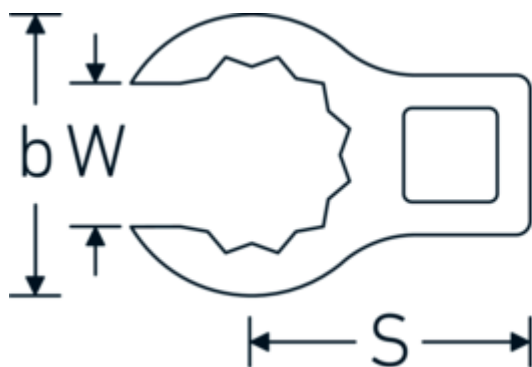

Dibujo técnico.

Atributos técnicos.

a	13,5 mm
Accionamiento cuadrado interior (pulgadas)	1/4 "
Anchura mm (b)	18,2 mm
Longitud mm (L)	28,5 mm
S	14 mm
Anchura de los planos [mm]	9 mm

Datos logísticos.

Profundidad mm (IFS)	27
Anchura mm (IFS)	17
Altura mm (IFS)	8
Longitud (empaquetada, mm)	105
Anchura (empaquetada, mm)	25
Altura en pulgadas	12
Volumen (envasado, dm3)	0.0315 dm3