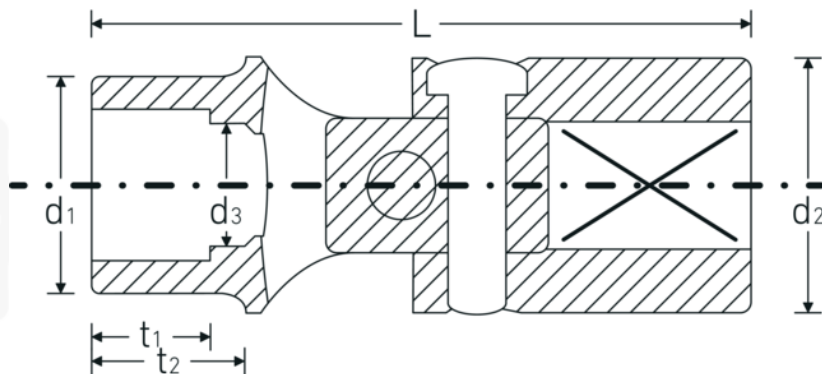

## Bocas articuladas

53

Núm. art. **03040016**  
GTIN **4018754006199**  
Modelo **53 16**

**Designación.** 1/2 " Juego de bocas de llave de vaso articuladas SW 16mm Long.69mm

**Descripción.** • Chrome-Alloy-Steel, cromadas

## Atributos técnicos.

Perfil de salida	AS-drive hexagonal
Accionamiento cuadrado interior (pulgadas)	1/2 "
d1	22,4 mm
d2	25 mm
d3	15 mm
Longitud mm (L)	69 mm
Anchura de los planos [mm]	16 mm
t2	17 mm

## Datos logísticos.

Profundidad mm (IFS)	71
Anchura mm (IFS)	25
Altura mm (IFS)	25
Longitud (empaquetada, mm)	75
Anchura (empaquetada, mm)	26
Altura en pulgadas	26
Volumen (envasado, dm3)	0.0507 dm3
Núm. art.	03040016
Peso (bruto, kg)	0,144
Peso PAP (kg)	0,000
Peso PVC (kg)	0,002
GTIN	4018754006199
País de origen	GERMANY
Región de origen	Nordrhein-Westfalen
RAEE/Ley eléctrica	nicht ear-pflichtig
Arancel de aduanas núm.	82042000
Norma de embalaje	1
Peso	141 g

## Variantes.

Núm. art.	Núm. de modelo (ERP)	Designación	GTIN
03040010	53 10	1/2 " Juego de bocas de llave de vaso articuladas SW 10mm Long.70mm	4018754006151
03040013	53 13	1/2 " Juego de bocas de llave de vaso articuladas SW 13mm Long.70mm	4018754006175
03040016	53 16	1/2 " Juego de bocas de llave de vaso articuladas SW 16mm Long.69mm	4018754006199
03040017	53 17	1/2 " Juego de bocas de llave de vaso articuladas SW 17mm Long.70mm	4018754006205
03040018	53 18	1/2 " Juego de bocas de llave de vaso articuladas SW 18mm Long.70mm	4018754006212
03040019	53 19	1/2 " Juego de bocas de llave de vaso articuladas SW 19mm Long.70mm	4018754006229