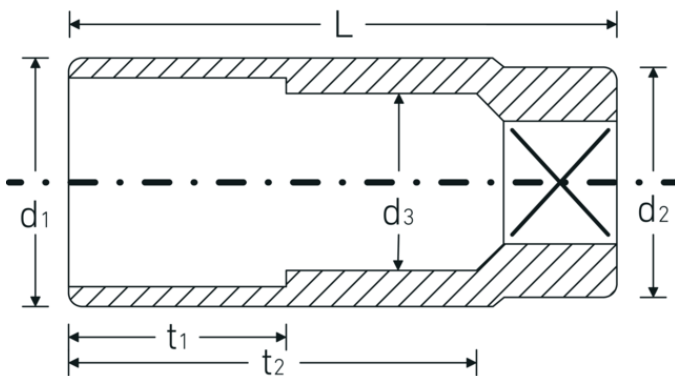

Steckschlüsseinsätze 3/4", metrisch, lang

56

Art.-Nr. 05020041

GTIN 4018754008995

Modell 56 41

Bezeichnung.

3/4 " Steckschlüsseinsatz SW 41mm L.90mm

Eigenschaften.

- lange Ausführung
- Sechskant mit AS-Drive-Profil
- 3/4" Innenvierkant-Antrieb
- HPQ® Hochleistungsstahl, verchromt
- DIN 3124 / ISO 2725-1 / ASME B 107.5 M

Technische Zeichnung.

Technische Attribute.

| | |
|-------------------------------|---------------------|
| Abtriebsprofil | Sechskant AS-Drive® |
| Antriebsvierkant innen (Zoll) | 3/4 " |
| d1 | 55,5 mm |
| d2 | 40 mm |

Logistikdaten.

| | |
|----------------------|----|
| Tiefe mm (IFS) | 90 |
| Breite mm (IFS) | 56 |
| Höhe mm (IFS) | 56 |
| Länge (verpackt, mm) | 95 |

| | | | |
|----------------------------|---------------------------------------------|--------------------------------|---------------------|
| d3 | 38 mm | Breite (verpackt, mm) | 116 |
| DIN | DIN 3124 / ISO 2725-1, ASME B 107.5 M | Höhe (verpackt, mm) | 57 |
| Länge mm (L) | 90 mm | Volumen (verpackt, dm3) | 0.62814 dm3 |
| Schlüsselweite [mm] | 41 mm | Art.-Nr. | 05020041 |
| t1 | 40 mm | Gewicht (brutto, kg) | 1,435 |
| t2 | 58,5 mm | Gewicht PAP (kg) | 0,000 |
| | | Gewicht PVC (kg) | 0,009 |
| | | GTIN | 4018754008995 |
| | | Ursprungsland | GERMANY |
| | | Ursprungsregion | Nordrhein-Westfalen |
| | | WEEE/ElektroG | nicht ear-pflichtig |
| | | Zolltarifnr. | 82042000 |
| | | Packnorm | 2 |
| | | Gewicht (g) | 714 g |