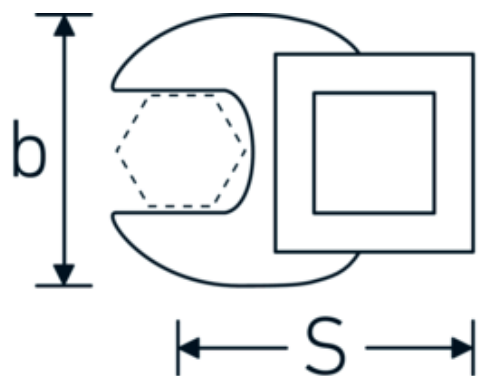

Chiavi CROW-FOOT

540a

Nr. art **02500050**
GTIN **4018754004713**
Modello **540 A 1 1/16**

Designazione. 3/8 " Chiave CROW-FOOT Mis. 1 1/16" Lar.47mm

Descrizione.

- Chrome-Alloy-Steel, cromate
- Attenzione! Modifica il valore impostato sulla chiave dinamometrica <!-- (vedi indicazioni pag. [170524]) -->

Disegno tecnico.

Attributi tecnici.

a	8 mm
Azionamento quadrato interno (pollici)	3/8 "
Larghezza mm (b)	45 mm
Lunghezza mm (L)	47 mm
S	27,2 mm

Dati logistici.

Profondità mm (IFS)	47
Larghezza mm (IFS)	45
Altezza mm (IFS)	18
Lunghezza (imballata, mm)	47
Larghezza (imballata, mm)	45
Altezza (imballata, mm)	18

Larghezza tra le piastre [pollici] 1 1/16 "

Volume (imballato, dm3)	0.03807 dm3
N° Art.	02500050
Peso (lordo, kg)	0,075
Peso PAP (kg)	0,000
Peso PVC (kg)	0,002
GTIN	4018754004713
Paese di origine	GERMANY
Regione di origine	Nordrhein-Westfalen
RAEE/Legge sull'elettricità	nicht ear-pflichtig
N. tariffa doganale	82042000
Standard di imballaggio	1
Peso [mm]	78 g