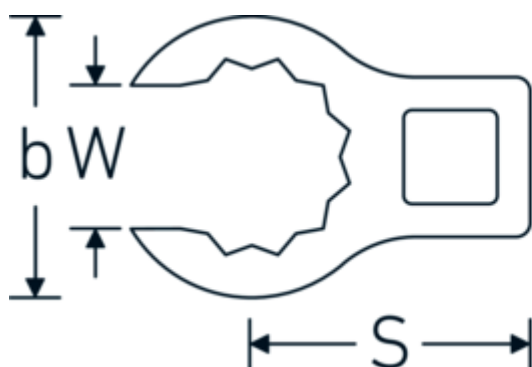

## Klucz pazurowy oczkowy otwarty CROW-RING

440

Art. nr 01190009  
GTIN 4018754140985  
Modelka 440 9

**Oznaczenie.** 1/4 " Klucz CROW-FOOT Rozmiar 9mm Dł.28,5mm

**Właściwości.**

- stal stopowa chromowa, chromowane
- Uwaga! Zmienione wartości nastawcze w kluczu dynamometrycznego

### Rysunek techniczny.

### Atrybuty techniczne.

a	13,5 mm
Kwadratowy napęd wewnętrzny (cal)	1/4 "
Szerokość mm (b)	18,2 mm
Długość mm (L)	28,5 mm
S	14 mm
Szerokość w poprzek płaskowników [mm]	9 mm

## Variants.

Art. nr	Nr modelu (ERP)	Oznaczenie	GTIN
01190008	440 8	1/4 " Klucz CROW-FOOT Rozmiar 8mm Dł.23,8mm	4018754149094
01190009	440 9	1/4 " Klucz CROW-FOOT Rozmiar 9mm Dł.28,5mm	4018754140985
01190010	440 10	1/4 " Klucz CROW-FOOT Rozmiar 10mm Dł.28,4mm	4018754000739
01190011	440 11	1/4 " Klucz CROW-FOOT Rozmiar 11mm Dł.28mm	4018754149100
01190012	440 12	1/4 " Klucz CROW-FOOT Rozmiar 12mm Dł.30,8mm	4018754000746
01190013	440 13	1/4 " Klucz CROW-FOOT Rozmiar 13mm Dł.32mm	4018754102099
01190014	440 14	1/4 " Klucz CROW-FOOT Rozmiar 14mm Dł.31,7mm	4018754000753
02190015	440 15	3/8 " Klucz CROW-FOOT Rozmiar 15mm Dł.36,5mm	4018754141029
02190016	440 16	3/8 " Klucz CROW-FOOT Rozmiar 16mm Dł.36,1mm	4018754003389
02190017	440 17	3/8 " Klucz CROW-FOOT Rozmiar 17mm Dł.39,2mm	4018754003396
02190018	440 18	3/8 " Klucz CROW-FOOT Rozmiar 18mm Dł.40,8mm	4018754003402
02190019	440 19	3/8 " Klucz CROW-FOOT Rozmiar 19mm Dł.40,5mm	4018754003419