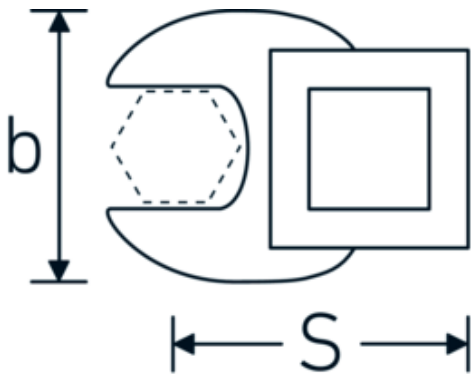

Kraaiepootsteeksleutels

540a

Artikelnr. **02500042**
GTIN **4018754004683**
Model **540 A 13/16**

Aanwijzing.

3/8 " Kraaienpootsleutel Maat 13/16" L.42,3mm

Eigenschappen.

- Chrome-Alloy-Steel, verchromd
- Opgelet! Veranderde instelwaarden van de momentsleutel <!-- (zie aanwijzing pag. [170524]) -->

Technische tekening.

Technische kenmerken.

a	6,3 mm
Aandrijving vierkant binnen (inch)	3/8 "
Breedte mm (b)	38 mm
Lengte mm (L)	42,3 mm
S	24 mm

Logistieke gegevens.

Diepte mm (IFS)	42
Breedte mm (IFS)	38
Hoogte mm (IFS)	18
Lengte (verpakt, mm)	42
Breedte (verpakt, mm)	38
Hoogte (verpakt, mm)	18

Breedte over vlakken [inch]	13/16 "	Volume (verpakt, dm3)	0.028728 dm3
		Artikelnr.	02500042
		Gewicht (bruto, KG)	0,059
		Gewicht PAP (KG)	0,000
		Gewicht PVC (KG)	0,002
		GTIN	4018754004683
		Land van oorsprong	GERMANY
		Regio van oorsprong	Nordrhein-Westfalen
		WEEE/ElektroG	nicht ear-pflichtig
		Douanetarief nr.	82042000
		Verpakkingsstandaard	1
		Gewicht (g)	59 g