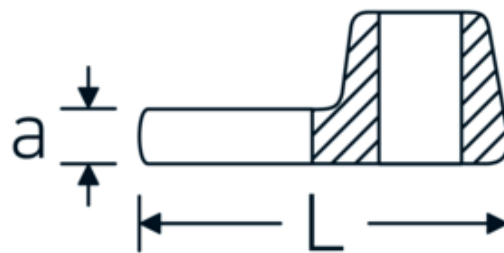

Kraaiepootsteeksleutels

540a

Artikelnr. **02500042**
GTIN **4018754004683**
Model **540 A 13/16**

Aanwijzing.

3/8 " Kraaienpootsleutel Maat 13/16" L.42,3mm

Eigenschappen.

- Chrome-Alloy-Steel, verchromd
- Opgelet! Veranderde instelwaarden van de momentsleutel <!-- (zie aanwijzing pag. [170524]) -->

Technische tekening.

Technische kenmerken.

a	6,3 mm
Aandrijving vierkant binnen (inch)	3/8 "
Breedte mm (b)	38 mm
Lengte mm (L)	42,3 mm
S	24 mm

Logistieke gegevens.

Diepte mm (IFS)	42
Breedte mm (IFS)	38
Hoogte mm (IFS)	18
Lengte (verpakt, mm)	42
Breedte (verpakt, mm)	38
Hoogte (verpakt, mm)	18

Breedte over vlakken [inch]	13/16 "	Volume (verpakt, dm3)	0.028728 dm3
		Artikelnr.	02500042
		Gewicht (bruto, KG)	0,059
		Gewicht PAP (KG)	0,000
		Gewicht PVC (KG)	0,002
		GTIN	4018754004683
		Land van oorsprong	GERMANY
		Regio van oorsprong	Nordrhein-Westfalen
		WEEE/ElektroG	nicht ear-pflichtig
		Douanetarief nr.	82042000
		Verpakkingsstandaard	1
		Gewicht (g)	59 g