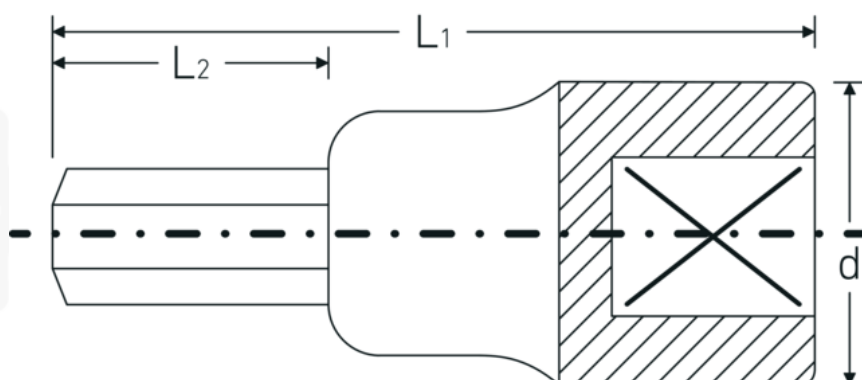

Embouts de tournevis INHEX 1/2", métrique

54

Réf. n° 03050010
GTIN 4018754006281
Modèle 54 10

Désignation.

Douille pour tournevis INHEX 1/2 " 10mm Lg.60mm

Caractéristiques.

- 6 pans
- DIN 7422
- Chrome-Alloy-Steel, chromées

Pour vis à six pans creux, DIN 7422

Outil de qualité robuste pour l'utilisateur professionnel
-Made in Germany

Dessin technique.

Attributs techniques.

Empreinte	Hexagone
Hexagone de sortie extérieur (mm)	10 mm
Carré d'entraînement intérieur (pouces)	1/2 "
d	22,7 mm
DIN	DIN 7422
L1	60 mm
L2	22 mm

Données logistiques.

Profondeur mm (IFS)	60
Largeur	23
Hauteur mm (IFS)	23
Longueur (emballé, mm)	70
Largeur (emballé, mm)	62
Hauteur (emballé, mm)	41
Volume (emballé, dm3)	0.17794 dm3
Réf. n°	03050010
Poids (brut, kg)	0,491
Poids PAP (kg)	0,000
Poids PVC (kg)	0,003
GTIN	4018754006281
Pays d'origine	GERMANY
Région d'origine	Nordrhein-Westfalen
WEEE/ElektroG	nicht ear-pflichtig
Position tarifaire	82042000
Emballage	5
Poids	97 g