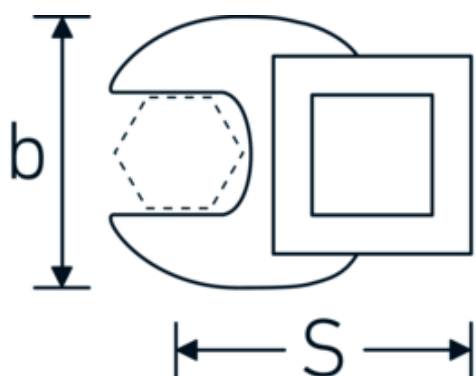

Llaves de boca tipo CROW-FOOT

540a

Núm. art. **02500066**
GTIN **4018754004805**
Modelo **540 A 1 5/8**

Designación. 3/8 " Llave de estrella SW 1 5/8" Long.63mm

Descripción.

- Chrome-Alloy-Steel, cromadas
- ¡atención! Valores de regulación modificados en la llave dinamométrica

Dibujo técnico.

Atributos técnicos.

a	8 mm
Accionamiento cuadrado interior (pulgadas)	3/8 "
Anchura mm (b)	70 mm
Longitud mm (L)	63 mm
S	37,3 mm

Datos logísticos.

Profundidad mm (IFS)	63
Anchura mm (IFS)	70
Altura mm (IFS)	18
Longitud (empaquetada, mm)	63
Anchura (empaquetada, mm)	70
Altura en pulgadas	18
Volumen (envasado, dm3)	0.07938 dm3

02500070	540 A 1 7/8	3/8 " Llave de estrella SW 1 7/8" Long.72mm	4018754004829
02500072	540 A 2	3/8 " Llave de estrella SW 2" Long.75mm	4018754004836
02500074	540 A 2 1/8	3/8 " Llave de estrella SW 2 1/8" Long.75,6mm	4018754173648
02500076	540 A 2 1/4	3/8 " Llave de estrella SW 2 1/4" Long.80,5mm	4018754173655
03500078	540 A 2 3/8	1/2 " Llave de estrella SW 2 3/8" Long.81,5mm	4018754121366