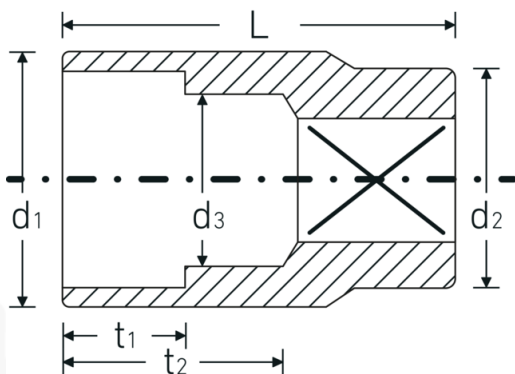

Socket

52

Product no. **03030028**
GTIN **4018754006007**
Model **52 28**

Label. 1/2 " Socket Spanner size 28mm L.45mm

- Features.**
- DIN 3124/ISO 2725-1, ASME B 107.5M, DIN EN 3709 (test loads)
 - HPQ® high performance steel, chrome plated

Advantages.

DIN 3124/ISO 2725-1, ASME B 107.5M, E DIN EN 3709 (test values).

Technical Drawing.

Technical Attributes.

Drive profile hex AS-Drive®
Internal square drive (inch) 1/2 "

Logistics data.

Depth mm (IFS) 45
Width mm (IFS) 38

d1	37,4 mm	Height mm (IFS)	38
d2	27 mm	Length (packed, mm)	125
d3	25 mm	Width (packed, mm)	80
DIN	DIN 3124 / ISO 2725-1, ASME B 107.5M, DIN EN 3709	Height (packed, mm)	48
		Volume (packed, dm3)	0.48 dm3
Length mm (L)	45 mm	Art. no.	03030028
Width across flats [mm]	28 mm	Weight (gross, kg)	0,830
t1	19,5 mm	Weight PAP (kg)	0,000
t2	26,7 mm	Weight PVC (kg)	0,008
		GTIN	4018754006007
		Country of origin	GERMANY
		Region of origin	Nordrhein-Westfalen
		WEEE/ElektroG	nicht ear-pflichtig
		Customs tariff no.	82042000
		Packing standard	5
		Weight	166 g