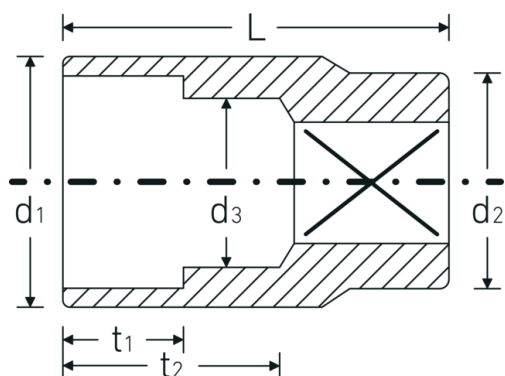

## Steckschlüsseinsätze 3/8", metrisch

45

Art.-Nr. 02010014

GTIN 4018754001972

Modell 45 14

### Bezeichnung.

3/8 " Steckschlüsseinsatz SW 14mm L.30mm

### Eigenschaften.

- Doppelsechskant mit AS-Drive-Profil
- 3/8" Innenvierkant-Antrieb
- HPQ® Hochleistungsstahl, verchromt
- DIN 3124 / ISO 2725-1 / ASME B 107.5M / DIN EN 3709

### Technische Attribute.

Abtriebsprofil	Doppelsechskant AS-Drive®
Antriebsvierkant innen (Zoll)	3/8 "
d1	19,4 mm
d2	17,5 mm