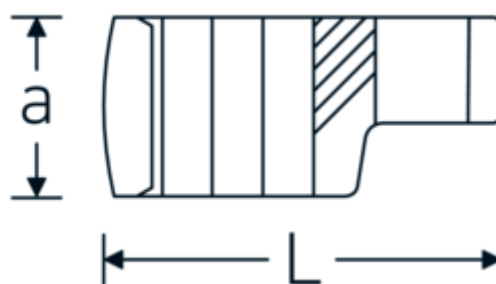

Dessin technique.

Attributs techniques.

a	18,5 mm
Carré d'entraînement intérieur (pouces)	3/8 "
Largeur mm (b)	31,3 mm
Longueur mm (L)	42,8 mm
S	22,5 mm
Ouverture [mm]	21 mm

Données logistiques.

Profondeur mm (IFS)	42
Largeur	31
Hauteur mm (IFS)	18
Longueur (emballé, mm)	43
Largeur (emballé, mm)	32
Hauteur (emballé, mm)	19