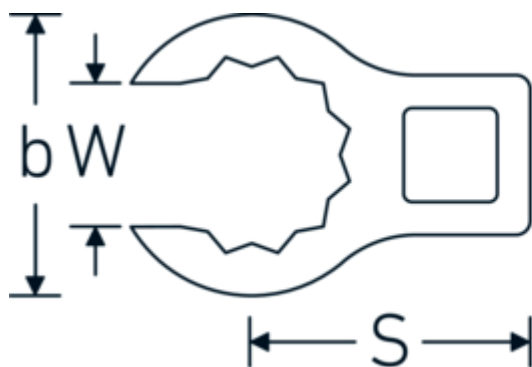

Dessin technique.

Attributs techniques.

a	18,5 mm
Carré d'entraînement intérieur (pouces)	3/8 "
Largeur mm (b)	31,3 mm
Longueur mm (L)	42,8 mm
S	22,5 mm
Ouverture [mm]	21 mm

Données logistiques.

Profondeur mm (IFS)	42
Largeur	31
Hauteur mm (IFS)	18
Longueur (emballé, mm)	43
Largeur (emballé, mm)	32
Hauteur (emballé, mm)	19