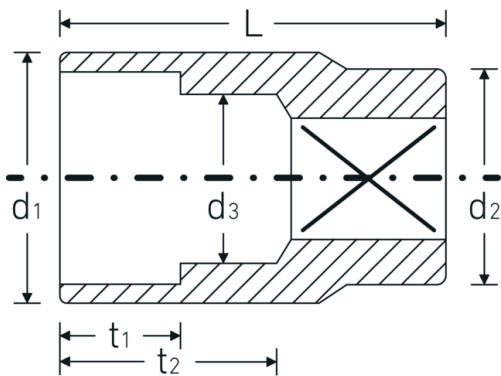

## Steckschlüsseinsätze 3/8", metrisch

45

Art.-Nr. 02010008

GTIN 4018754001910

Modell 45 8

**Bezeichnung.** 3/8 " Steckschlüsseinsatz SW 8mm L.25mm

- Eigenschaften.**
- Doppelsechskant mit AS-Drive-Profil
  - 3/8" Innenvierkant-Antrieb
  - HPQ® Hochleistungsstahl, verchromt
  - DIN 3124 / ISO 2725-1 / ASME B 107.5M / DIN EN 3709

## Technische Zeichnung.

## Technische Attribute.

Abtriebsprofil	Doppelsechskant AS-Drive®
Antriebsvierkant innen (Zoll)	3/8 "
d1	11,7 mm
d2	16,5 mm

## Logistikdaten.

Tiefe mm (IFS)	23
Breite mm (IFS)	17
Höhe mm (IFS)	17
Länge (verpackt, mm)	86
Breite (verpackt, mm)	35

<b>d3</b>	7 mm	<b>Höhe (verpackt, mm)</b>	24
<b>DIN</b>	DIN 3124 / ISO 2725-1, ASME B 107.5M, DIN EN 3709	<b>Volumen (verpackt, dm<sup>3</sup>)</b>	0.07224 dm <sup>3</sup>
		<b>Art.-Nr.</b>	02010008
<b>Länge mm (L)</b>	25 mm	<b>Gewicht (brutto, kg)</b>	0,185
<b>Schlüsselweite [mm]</b>	8 mm	<b>Gewicht PAP (kg)</b>	0,000
<b>t1</b>	7 mm	<b>Gewicht PVC (kg)</b>	0,003
<b>t2</b>	13,5 mm	<b>GTIN</b>	4018754001910
		<b>Ursprungsland</b>	GERMANY
		<b>Ursprungsregion</b>	Nordrhein-Westfalen
		<b>WEEE/ElektroG</b>	nicht ear-pflichtig
		<b>Zolltarifnr.</b>	82042000
		<b>Packnorm</b>	10
		<b>Gewicht (g)</b>	19 g