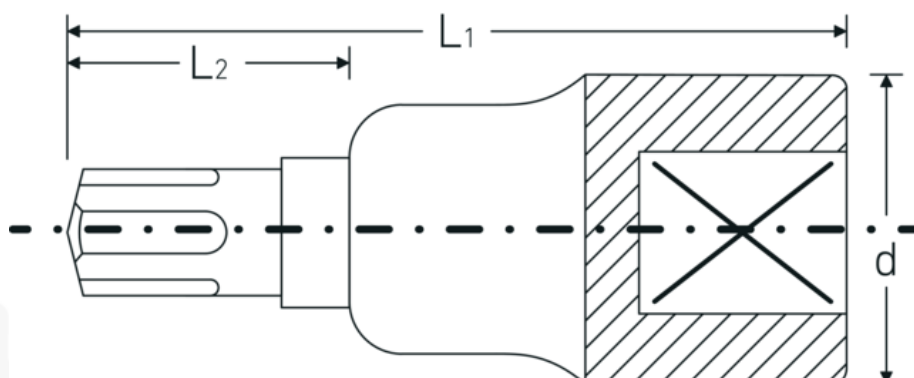

## Nasadki wkrętakowe

54CV

Art. nr 03090016  
GTIN 4018754006632  
Modelka 54 CV M 16

**Oznaczenie.** 1/2 " Nasadka wkrętakowa Ribe-CV® Dł.63mm

**Właściwości.**

- do śrub z wpustami klinowymi (Ribe-CV®)
- stal stopowa chromowa, chromowane

## Zalety.

do wkrętów o wewnętrznym profilu klinowym (Ribe-CV®)

## Atrybuty techniczne.

Kwadratowy napęd wewnętrzny 1/2 "  
(cal)

## Dane logistyczne.

Głębokość mm (IFS) 63  
Szerokość mm (IFS) 28

<b>d</b>	27,5 mm	<b>Wysokość mm (IFS)</b>	28
<b>Rozmiar profilu wyjściowego</b>	M16	<b>Długość (w opakowaniu, mm)</b>	80
<b>L1</b>	63 mm	<b>Szerokość (w opakowaniu, mm)</b>	65
<b>L2</b>	23 mm	<b>Wysokość (w opakowaniu, mm)</b>	50
		<b>Objętość (w opakowaniu, dm<sup>3</sup>)</b>	0.26 dm <sup>3</sup>
		<b>Art. nr</b>	03090016
		<b>Waga (brutto, kg)</b>	0,815
		<b>Waga PAP (kg)</b>	0,000
		<b>Waga PVC (kg)</b>	0,006
		<b>GTIN</b>	4018754006632
		<b>Kraj pochodzenia</b>	GERMANY
		<b>Region pochodzenia</b>	Nordrhein-Westfalen
		<b>WEEE/ElektroG</b>	nicht ear-pflichtig
		<b>Nr taryfy celnej</b>	82042000
		<b>Standard pakowania</b>	5
		<b>Waga (g)</b>	163 g