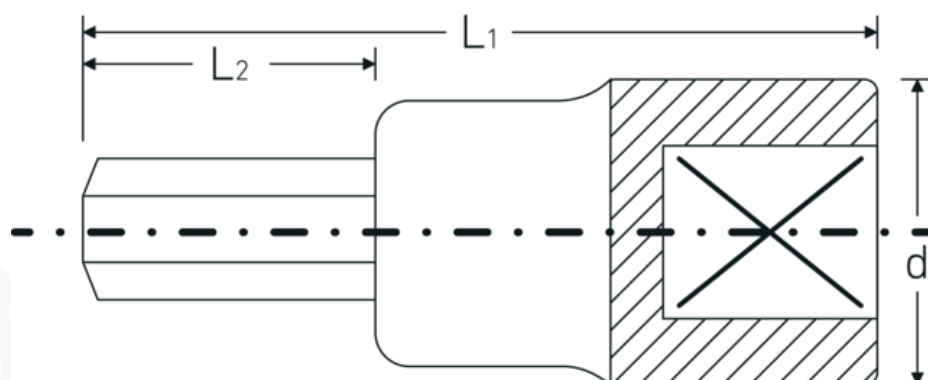

Nasadki INHEX

49a

Art. nr 02450016
GTIN 4018754004515
Modelka 49 A 1/4

Oznaczenie.

Nasadka wkrętakowa INHEX 3/8 " 1/4 Dt.52mm

Właściwości.

- do śrub z gniazdem sześciokątnym
- DIN 7422
- stal stopowa chromowa, chromowane

Zalety.

do śrub z łbem walcowym o gnieździe sześciokątnym

Rysunek techniczny.

Atrybuty techniczne.

| | |
|--------------------------------------|----------|
| Sześciokąt wyjścia na zewnątrz (cal) | 1/4 |
| Kwadratowy napęd wewnętrzny (cal) | 3/8 " |
| d | 17,8 mm |
| DIN | DIN 7422 |
| L1 | 52 mm |
| L2 | 20 mm |

Dane logistyczne.

| | |
|---|-----------------------|
| Głębokość mm (IFS) | 52 |
| Szerokość mm (IFS) | 19 |
| Wysokość mm (IFS) | 19 |
| Długość (w opakowaniu, mm) | 90 |
| Szerokość (w opakowaniu, mm) | 60 |
| Wysokość (w opakowaniu, mm) | 20 |
| Objętość (w opakowaniu, dm ³) | 0.108 dm ³ |
| Art. nr | 02450016 |
| Waga (brutto, kg) | 0,246 |
| Waga PAP (kg) | 0,000 |
| Waga PVC (kg) | 0,003 |
| GTIN | 4018754004515 |
| Kraj pochodzenia | GERMANY |
| Region pochodzenia | Nordrhein-Westfalen |
| WEEE/ElektroG | nicht ear-pflichtig |
| Nr taryfy celnej | 82042000 |
| Standard pakowania | 5 |
| Waga (g) | 48 g |

Variants.

| Art. nr | Nr modelu (ERP) | Oznaczenie | GTIN |
|----------|-----------------|---|---------------|
| 02450008 | 49 A 1/8 | Nasadka wkrętakowa INHEX 3/8 " 1/8 Dł.52mm | 4018754004478 |
| 02450009 | 49 A 9/64 | Nasadka wkrętakowa INHEX 3/8 " 9/64 Dł.52mm | 4018754127054 |
| 02450010 | 49 A 5/32 | Nasadka wkrętakowa INHEX 3/8 " 5/32 Dł.52mm | 4018754004485 |
| 02450012 | 49 A 3/16 | Nasadka wkrętakowa INHEX 3/8 " 3/16 Dł.52mm | 4018754004492 |
| 02450014 | 49 A 7/32 | Nasadka wkrętakowa INHEX 3/8 " 7/32 Dł.52mm | 4018754004508 |
| 02450016 | 49 A 1/4 | Nasadka wkrętakowa INHEX 3/8 " 1/4 Dł.52mm | 4018754004515 |
| 02450020 | 49 A 5/16 | Nasadka wkrętakowa INHEX 3/8 " 5/16 Dł.52mm | 4018754004522 |
| 02450024 | 49 A 3/8 | Nasadka wkrętakowa INHEX 3/8 " 3/8 Dł.52mm | 4018754004539 |