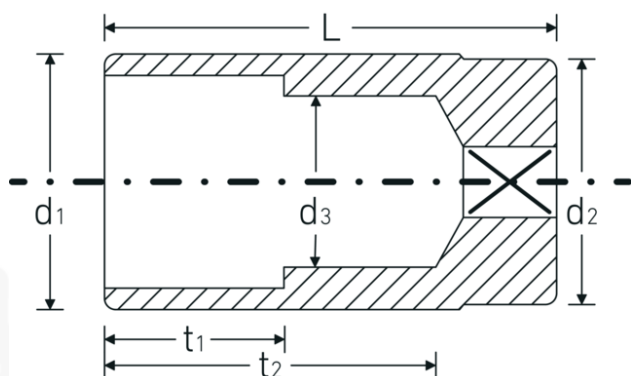

Chiavi a bussola

51

Nr. art 03020017

GTIN 4018754005611

Modello 51 17

Designazione.

1/2 " Insetto chiave a bussola Mis. mm Lar.83mm

Descrizione.

- lunghe
- DIN 3124/ISO 2725-1, E DIN EN 3710, E DIN EN 3709, ASME B 107.5M
- acciaio ad alte prestazioni HPQ®, cromate

Vantaggi.

lungo

Disegno tecnico.

Attributi tecnici.

Profilo di uscita	Doppio esagonale AS-drive
Azionamento quadrato interno (pollici)	1/2 "
d1	24 mm
d2	23,7 mm
d3	16 mm
DIN	DIN 3124 / ISO 2725-1, DIN EN 3710, DIN EN 3709, ASME B 107.5M
Lunghezza mm (L)	83 mm
Larghezza tra i piatti [mm]	17 mm
t1	35 mm
t2	64,3 mm

Dati logistici.

Profondità mm (IFS)	83
Larghezza mm (IFS)	24
Altezza mm (IFS)	24
Lunghezza (imballata, mm)	120
Larghezza (imballata, mm)	85
Altezza (imballata, mm)	50
Volume (imballato, dm3)	0.51 dm3
N° Art.	03020017
Peso (lordo, kg)	1,454
Peso PAP (kg)	0,000
Peso PVC (kg)	0,009
GTIN	4018754005611
Paese di origine	GERMANY
Regione di origine	Nordrhein-Westfalen
RAEE/Legge sull'elettricità	nicht ear-pflichtig
N. tariffa doganale	82042000
Standard di imballaggio	10
Peso [mm]	145 g

Varianti.

N° Art.	Nr. modello (ERP)	Designazione	GTIN
03020010	51 10	1/2 " Insetto chiave a bussola Mis. mm Lar.83mm	4018754167678
03020013	51 13	1/2 " Insetto chiave a bussola Mis. mm Lar.83mm	4018754005574
03020014	51 14	1/2 " Insetto chiave a bussola Mis. mm Lar.83mm	4018754005581
03020015	51 15	1/2 " Insetto chiave a bussola Mis. mm Lar.83mm	4018754005598
03020016	51 16	1/2 " Insetto chiave a bussola Mis. mm Lar.83mm	4018754005604
03020216	51 16-5/8	1/2 " Insetto chiave a bussola Mis. mm/" Lar.83mm	4018754005741
03020017	51 17	1/2 " Insetto chiave a bussola Mis. mm Lar.83mm	4018754005611
03020018	51 18	1/2 " Insetto chiave a bussola Mis. mm Lar.83mm	4018754005628