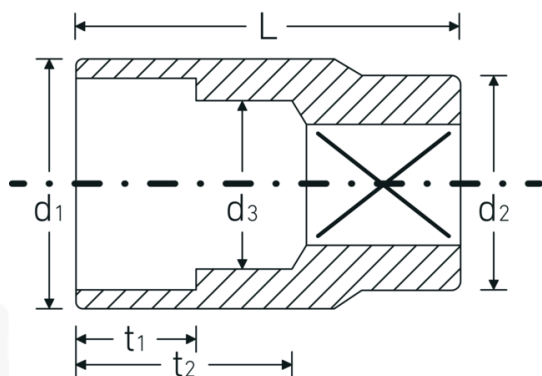

Chiavi a bussola

456

Nr. art **02110011**
GTIN **4018754002924**
Modello **456 11**

Designazione. 3/8 " Inserto chiave a bussola Mis. 11 mm Lar.27mm

Descrizione.

- DIN 3124/ISO 2725-1, ASME B 107.5M, DIN EN 3709 (valori di controllo)
- acciaio ad alte prestazioni HPQ®, cromate

Vantaggi.

DIN 3124/ISO 2725-1, ASME B 107.5M, E DIN EN 3709 (valori di controllo)

Disegno tecnico.

Attributi tecnici.

Profilo di uscita Esagonale AS-drive

Dati logistici.

Profondità mm (IFS) 23
Larghezza mm (IFS) 17

Azionamento quadrato interno (pollici)	3/8 "	Altezza mm (IFS)	17
d1	15,6 mm	Lunghezza (imballata, mm)	86
d2	16,5 mm	Larghezza (imballata, mm)	35
d3	10 mm	Altezza (imballata, mm)	24
DIN	DIN 3124 / ISO 2725-1, ASME B 107.5M, DIN EN 3709	Volume (imballato, dm3)	0.07224 dm3
Lunghezza mm (L)	27 mm	N° Art.	02110011
Larghezza tra i piatti [mm]	11 mm	Peso (lordo, kg)	0,210
t1	8,5 mm	Peso PAP (kg)	0,000
t2	13,7 mm	Peso PVC (kg)	0,003
		GTIN	4018754002924
		Paese di origine	GERMANY
		Regione di origine	Nordrhein-Westfalen
		RAEE/Legge sull'elettricità	nicht ear-pflichtig
		N. tariffa doganale	82042000
		Standard di imballaggio	10
		Peso [mm]	21 g