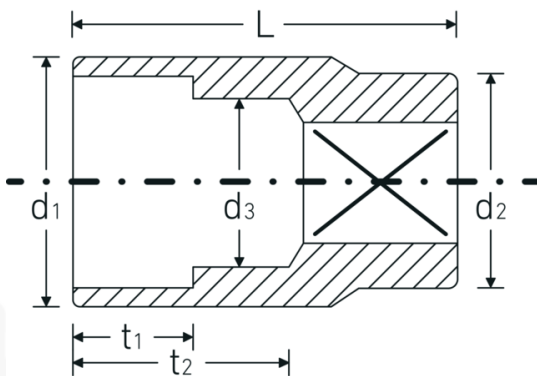

Socket

456

Product no. **02110013**
GTIN **4018754002948**
Model **456 13**

Label. 3/8 " Socket Spanner size 13mm L.30mm

Features.

- DIN 3124/ISO 2725-1, ASME B 107.5M, DIN EN 3709 (test loads)
- HPQ® high performance steel, chrome plated

Advantages.

DIN 3124/ISO 2725-1, ASME B 107.5M, E DIN EN 3709 (test values).

Technical Drawing.

Technical Attributes.

Drive profile hex AS-Drive®
Internal square drive (inch) 3/8 "

Logistics data.

Depth mm (IFS) 24
Width mm (IFS) 19

d1	18 mm	Height mm (IFS)	19
d2	17,5 mm	Length (packed, mm)	96
d3	12 mm	Width (packed, mm)	39
DIN	DIN 3124 / ISO 2725-1, ASME B 107.5M, DIN EN 3709	Height (packed, mm)	25
		Volume (packed, dm3)	0.0936 dm3
Length mm (L)	30 mm	Art. no.	02110013
Width across flats [mm]	13 mm	Weight (gross, kg)	0,315
t1	11,5 mm	Weight PAP (kg)	0,000
t2	16,1 mm	Weight PVC (kg)	0,005
		GTIN	4018754002948
		Country of origin	GERMANY
		Region of origin	Nordrhein-Westfalen
		WEEE/ElektroG	nicht ear-pflichtig
		Customs tariff no.	82042000
		Packing standard	10
		Weight	25 g