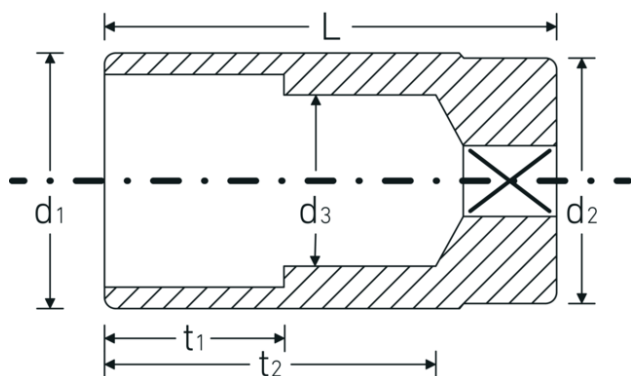

## Steckschlüsseinsätze 1/2", zöllig, lang

51a

Art.-Nr. 03420062  
GTIN 4018754127177  
Modell 51 A 1 7/16

**Bezeichnung.** 1/2 " Steckschlüsseinsatz SW 1 7/16" L.83mm

**Eigenschaften.**

- lange Ausführung
- Doppelsechskant mit AS-Drive-Profil
- 1/2" Innenvierkant-Antrieb
- HPQ® Hochleistungsstahl, verchromt
- ASME B 107.1 / Fed. Spec. GGG-W-641 / SAE AS 954-E

## Technische Zeichnung.

## Technische Attribute.

Abtriebsprofil	Doppelsechskant AS-Drive®
Antriebsvierkant innen (Zoll)	1/2 "
d1	49,4 mm

<b>Breite (verpackt, mm)</b>	150
<b>Höhe (verpackt, mm)</b>	50
<b>Volumen (verpackt, dm3)</b>	1.875 dm3
<b>Art.-Nr.</b>	03420062
<b>Gewicht (brutto, kg)</b>	3,180
<b>Gewicht PAP (kg)</b>	0,000
<b>Gewicht PVC (kg)</b>	0,011
<b>GTIN</b>	4018754127177
<b>Ursprungsland</b>	GERMANY
<b>Ursprungsregion</b>	Nordrhein-Westfalen
<b>WEEE/ElektroG</b>	nicht ear-pflichtig
<b>Zolltarifnr.</b>	82042000
<b>Packnorm</b>	5
<b>Gewicht (g)</b>	635 g