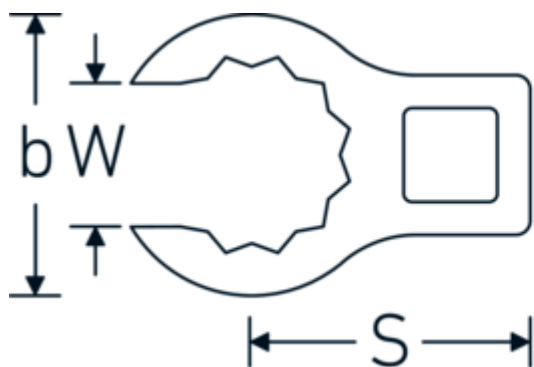

Crowning-Schlüssel, zöllig

440a

Art.-Nr. 03490062

GTIN 4018754008483

Modell 440 A 1 7/16

Bezeichnung.

1/2 " Crowring-Schlüssel SW 1 7/16" L.66,5mm

Eigenschaften.

- Doppelsechskant mit AS-Drive-Profil
- Chrome Alloy Steel, verchromt
- 3/8" für Volvo Flugmotor, Typ „JAS“

Technische Zeichnung.

Technische Attribute.

a	24 mm
Antriebsvierkant innen (Zoll)	1/2 "
Breite mm (b)	51,9 mm
Länge mm (L)	66,5 mm
S	34,6 mm
Schlüsselweite [Zoll]	1 7/16 "