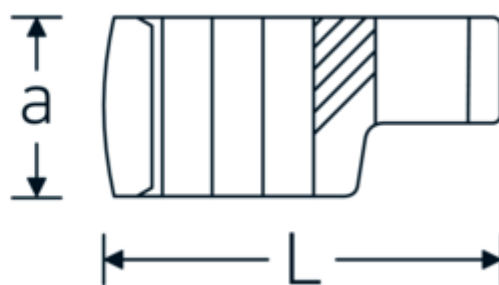

Crowning-Schlüssel, zöllig

440a

Art.-Nr. 03490062

GTIN 4018754008483

Modell 440 A 1 7/16

Bezeichnung.

1/2 " Crowring-Schlüssel SW 1 7/16" L.66,5mm

Eigenschaften.

- Doppelsechskant mit AS-Drive-Profil
- Chrome Alloy Steel, verchromt
- 3/8" für Volvo Flugmotor, Typ „JAS“

Technische Zeichnung.

Technische Attribute.

a	24 mm
Antriebsvierkant innen (Zoll)	1/2 "
Breite mm (b)	51,9 mm
Länge mm (L)	66,5 mm
S	34,6 mm
Schlüsselweite [Zoll]	1 7/16 "

Logistikdaten.

Tiefe mm (IFS)	66
Breite mm (IFS)	52
Höhe mm (IFS)	24
Länge (verpackt, mm)	66
Breite (verpackt, mm)	52
Höhe (verpackt, mm)	24

W	27 mm	Volumen (verpackt, dm3)	0.082368 dm3
		Art.-Nr.	03490062
		Gewicht (brutto, kg)	0,155
		Gewicht PAP (kg)	0,000
		Gewicht PVC (kg)	0,003
		GTIN	4018754008483
		Ursprungsland	GERMANY
		Ursprungsregion	Nordrhein-Westfalen
		WEEE/ElektroG	nicht ear-pflichtig
		Zolltarifnr.	82042000
		Packnorm	1
		Gewicht (g)	143 g