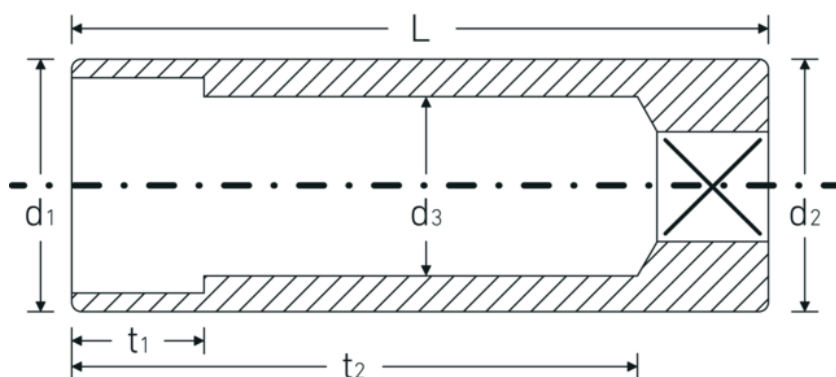

Bocas de llave de vaso

40DL

Núm. art. **01240010**
GTIN **4018754000869**
Modelo **40 DL 10**

Designación.

1/4 " Juego de bocas de llaves de vaso SW 10mm Long.50mm

Descripción.

- largas
- DIN EN 3710, DIN EN 3709, DIN 3124/ISO 2725-1, ASME B 107.5M
- HPQ®-Acero de altas características, cromadas

Dibujo técnico.

Atributos técnicos.

Perfil de salida	Hexágono doble AS-drive
Accionamiento cuadrado interior (pulgadas)	1/4 "
d1	14,3 mm
d2	14,3 mm
d3	9 mm
DIN	DIN EN 3710, DIN EN 3709, DIN 3124 / ISO 2725-1, ASME B 107.5M
Longitud mm (L)	50 mm
Anchura de los planos [mm]	10 mm
t1	9 mm
t2	41,9 mm

Datos logísticos.

Profundidad mm (IFS)	51
Anchura mm (IFS)	15
Altura mm (IFS)	15
Longitud (empaquetada, mm)	100
Anchura (empaquetada, mm)	90
Altura en pulgadas	15
Volumen (envasado, dm3)	0.135 dm3
Núm. art.	01240010
Peso (bruto, kg)	0,179
Peso PAP (kg)	0,000
Peso PVC (kg)	0,003
GTIN	4018754000869
País de origen	GERMANY
Región de origen	Nordrhein-Westfalen
RAEE/Ley eléctrica	nicht ear-pflichtig
Arancel de aduanas núm.	82042000
Norma de embalaje	5
Peso	35 g

Variantes.

Núm. art.	Núm. de modelo (ERP)	Designación	GTIN
01240005	40 DL 5	1/4 " Juego de bocas de llaves de vaso SW 5mm Long.50mm	4018754000814
01240006	40 DL 6	1/4 " Juego de bocas de llaves de vaso SW 6mm Long.50mm	4018754000821