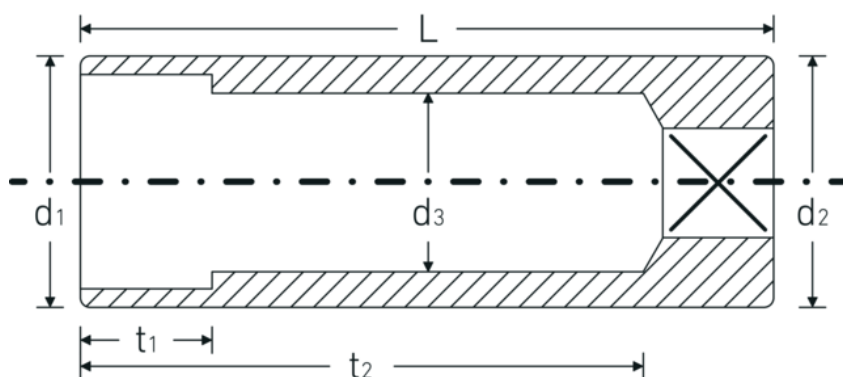

Bocas de llave de vaso

40aDV

Núm. art. **01650020**
GTIN **4018754001774**
Modelo **40 ADV 5/16**

Designación. 1/4 " Juego de bocas de llaves de vaso SW 5/16" Long.31,8mm

Descripción.

- SAE AS 954-E, S.B.A.C. AS 40605/40606
- HPQ®-Acero de altas características, cromadas

Dibujo técnico.

Atributos técnicos.

Perfil de salida	Hexágono doble AS-drive
Accionamiento cuadrado interior (pulgadas)	1/4 "
d1	11,6 mm
d2	11,6 mm
d3	7 mm
Longitud mm (L)	31,8 mm
Anchura de los planos [pulgadas]	5/16 "
t1	8 mm
t2	21,9 mm

Datos logísticos.

Profundidad mm (IFS)	32
Anchura mm (IFS)	12
Altura mm (IFS)	12
Longitud (empaquetada, mm)	70
Anchura (empaquetada, mm)	70
Altura en pulgadas	12
Volumen (envasado, dm3)	0.0588 dm3
Núm. art.	01650020
Peso (bruto, kg)	0,150
Peso PAP (kg)	0,000
Peso PVC (kg)	0,003
GTIN	4018754001774
País de origen	GERMANY
Región de origen	Nordrhein-Westfalen
RAEE/Ley eléctrica	nicht ear-pflichtig
Arancel de aduanas núm.	82042000
Norma de embalaje	10
Peso	15 g