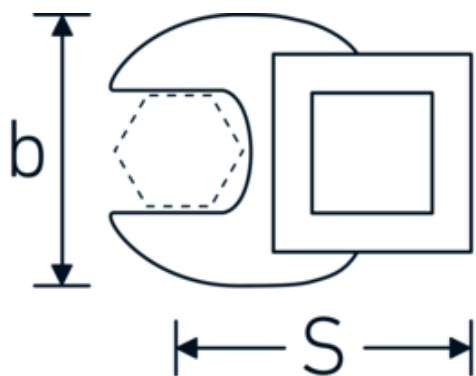

CROW-FOOT-nøgle, tommer

540a

Art. nr. **02500058**
GTIN **4018754004751**
Model **540 A 1 5/16**

Betegnelse. 3/8 " CROW-FOOT-nøgle Størrelse 1 5/16" L.53mm

Egenskaber.

- Chrome-Alloy-Steel, forkromet
- BEMÆRK! Ændrede indstillingsværdier på momentnøglen <!-- (se note side [170524]) -->

Teknisk tegning.

Tekniske egenskaber.

a	8 mm
Firkantet drev indvendigt (tommer)	3/8 "
Bredde mm (b)	57 mm
Længde mm (L)	53 mm
S	31,2 mm

Logistiske data.

Dybde mm (IFS)	54
Bredde mm (IFS)	57
Højde mm (IFS)	18
Længde (pakket, mm)	54
Bredde (pakket, mm)	57
Højde (pakket, mm)	18

Varianter.

Art. nr.	Model nr. (ERP)	Betegnelse	GTIN
01500024	540 A 3/8	1/4 " CROW-FOOT-nøgle Størrelse 3/8" L.25,5mm	4018754173839
02500028	540 A 7/16	3/8 " CROW-FOOT-nøgle Størrelse 7/16" L.32mm	4018754004621
02500032	540 A 1/2	3/8 " CROW-FOOT-nøgle Størrelse 1/2" L.34,3mm	4018754004638
02500034	540 A 9/16	3/8 " CROW-FOOT-nøgle Størrelse 9/16" L.37,7mm	4018754004645
02500036	540 A 5/8	3/8 " CROW-FOOT-nøgle Størrelse 5/8" L.37,7mm	4018754004652
02500038	540 A 11/16	3/8 " CROW-FOOT-nøgle Størrelse 11/16" L.42,5mm	4018754004669
02500040	540 A 3/4	3/8 " CROW-FOOT-nøgle Størrelse 3/4" L.42,5mm	4018754004676
02500042	540 A 13/16	3/8 " CROW-FOOT-nøgle Størrelse 13/16" L.42,3mm	4018754004683
02500044	540 A 7/8	3/8 " CROW-FOOT-nøgle Størrelse 7/8" L.44,5mm	4018754004690
02500048	540 A 1	3/8 " CROW-FOOT-nøgle Størrelse 1" L.47mm	4018754004706
02500050	540 A 1 1/16	3/8 " CROW-FOOT-nøgle Størrelse 1 1/16" L.47mm	4018754004713
02500052	540 A 1 1/8	3/8 " CROW-FOOT-nøgle Størrelse 1 1/8" L.50mm	4018754004720
02500054	540 A 1 3/16	3/8 " CROW-FOOT-nøgle Størrelse 1 3/16" L.50mm	4018754004737
02500056	540 A 1 1/4	3/8 " CROW-FOOT-nøgle Størrelse 1 1/4" L.53mm	4018754004744