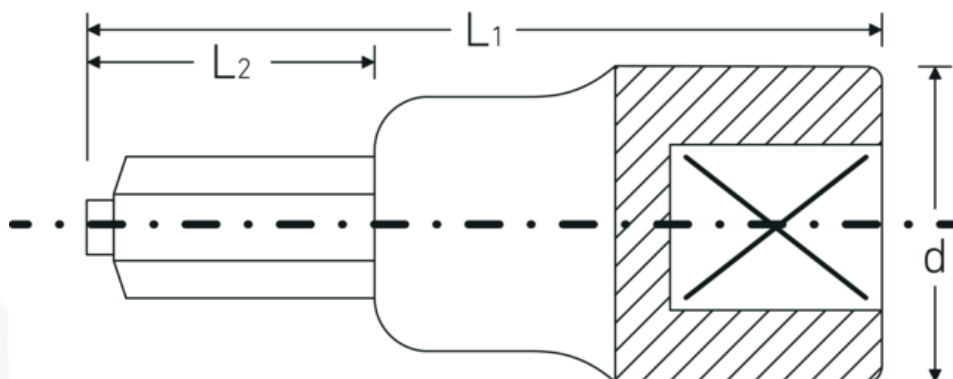

Chiavi a bussola INHEX

54IC

Nr. art **03070014**
GTIN **4018754006526**
Modello **54 IC 14**

Designazione. Inserto cacciavite INHEX 1/2 " 14mm Lar.60mm

Descrizione.

- con perno di guida per viti con cava esagonale
- Chrome-Alloy-Steel, cromate

Vantaggi.

per viti a brugola esagonali con guida a codolo

Disegno tecnico.

Attributi tecnici.

Profilo di uscita Esagonale
Uscita esagono esterno (mm) 14 mm

Dati logistici.

Profondità mm (IFS) 60
Larghezza mm (IFS) 24

Azionamento quadrato interno (pollici)	1/2 "	Altezza mm (IFS)	24
d	23,7 mm	Lunghezza (imballata, mm)	90
L1	60 mm	Larghezza (imballata, mm)	90
L2	20 mm	Altezza (imballata, mm)	24
		Volume (imballato, dm3)	0.1944 dm3
		N° Art.	03070014
		Peso (lordo, kg)	0,655
		Peso PAP (kg)	0,000
		Peso PVC (kg)	0,006
		GTIN	4018754006526
		Paese di origine	GERMANY
		Regione di origine	Nordrhein-Westfalen
		RAEE/Legge sull'elettricità	nicht ear-pflichtig
		N. tariffa doganale	82042000
		Standard di imballaggio	5
		Peso [mm]	131 g

Varianti.

N° Art.	Nr. modello (ERP)	Designazione	GTIN
03070005	54 IC 5	Inserto cacciavite INHEX 1/2 " 5mm Lar.60mm	4018754006472
03070006	54 IC 6	Inserto cacciavite INHEX 1/2 " 6mm Lar.60mm	4018754006489
03070008	54 IC 8	Inserto cacciavite INHEX 1/2 " 8mm Lar.60mm	4018754006496
03070010	54 IC 10	Inserto cacciavite INHEX 1/2 " 10mm Lar.60mm	4018754006502
03070012	54 IC 12	Inserto cacciavite INHEX 1/2 " 12mm Lar.60mm	4018754006519
03070014	54 IC 14	Inserto cacciavite INHEX 1/2 " 14mm Lar.60mm	4018754006526