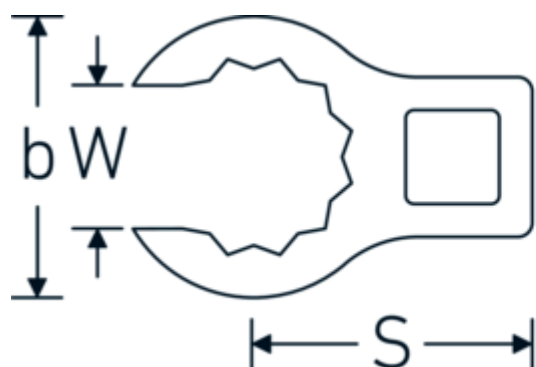

## Llaves de boca en estrella, tipo CROW-RING

440

Núm. art. 02190025  
GTIN 4018754141050  
Modelo 440 25

**Designación.** 3/8 " Llave de tuercas SW 25mm Long.49,3mm

**Descripción.**

- Chrome-Alloy-Steel, cromadas
- ¡atención! Valores de regulación modificados en la llave dinamométrica

### Dibujo técnico.

## Variantes.

Núm. art.	Núm. de modelo (ERP)	Designación	GTIN
01190008	440 8	1/4 " Llave de tuercas SW 8mm Long.23,8mm	4018754149094
01190009	440 9	1/4 " Llave de tuercas SW 9mm Long.28,5mm	4018754140985
01190010	440 10	1/4 " Llave de tuercas SW 10mm Long.28,4mm	4018754000739
01190011	440 11	1/4 " Llave de tuercas SW 11mm Long.28mm	4018754149100
01190012	440 12	1/4 " Llave de tuercas SW 12mm Long.30,8mm	4018754000746
01190013	440 13	1/4 " Llave de tuercas SW 13mm Long.32mm	4018754102099
01190014	440 14	1/4 " Llave de tuercas SW 14mm Long.31,7mm	4018754000753
02190015	440 15	3/8 " Llave de tuercas SW 15mm Long.36,5mm	4018754141029
02190016	440 16	3/8 " Llave de tuercas SW 16mm Long.36,1mm	4018754003389
02190017	440 17	3/8 " Llave de tuercas SW 17mm Long.39,2mm	4018754003396
02190018	440 18	3/8 " Llave de tuercas SW 18mm Long.40,8mm	4018754003402
02190019	440 19	3/8 " Llave de tuercas SW 19mm Long.40,5mm	4018754003419
02190020	440 20	3/8 " Llave de tuercas SW 20mm Long.42,9mm	4018754141036
02190021	440 21	3/8 " Llave de tuercas SW 21mm Long.42,8mm	4018754003426
02190022	440 22	3/8 " Llave de tuercas SW 22mm Long.45,3mm	4018754003433
02190023	440 23	3/8 " Llave de tuercas SW 23mm Long.47,5mm	4018754141043
02190024	440 24	3/8 " Llave de tuercas SW 24mm Long.47,3mm	4018754003440
02190025	440 25	3/8 " Llave de tuercas SW 25mm Long.49,3mm	4018754141050
02190026	440 26	3/8 " Llave de tuercas SW 26mm Long.49,3mm	4018754003457
02190027	440 27	3/8 " Llave de tuercas SW 27mm Long.52,8mm	4018754003464
02191027	440 27MB	3/8 " Llave de tuercas SW 27mm Long.57,1mm	4018754103362
03190028	440 28	1/2 " Llave de tuercas SW 28mm Long.56,8mm	4018754148684