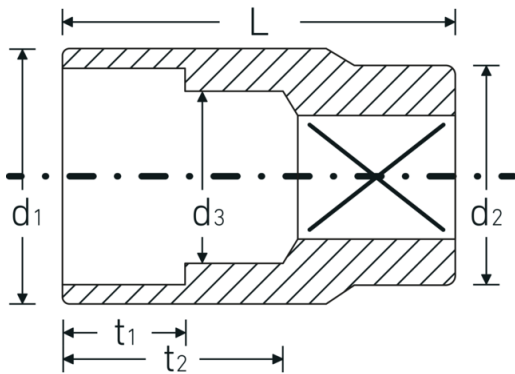

Sockets 1/2", metric

50

Product no. **03010032**
GTIN **4018754005390**
Model **50 32**

Label. 1/2 " Socket Wrench size 32mm L.47mm

Technical Drawing.

Technical Attributes.

Drive profile	bi-hex AS-Drive®
Internal square drive (inch)	1/2 "
d1	42,2 mm
d2	28 mm
d3	29 mm
DIN	DIN 3124 / ISO 2725-1, DIN EN 3709, ASME B 107.5 M
Length mm (L)	47 mm
Width across flats [mm]	32 mm