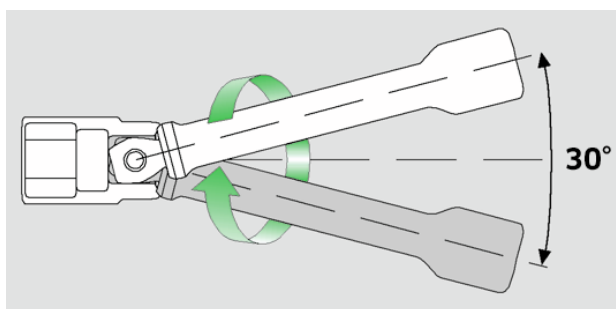

## Prolunghe con wobble-drive

**427W**

Nr. art **12010007**  
GTIN **4018754091119**  
Modello **427W/3**

**Designazione.** 3/8 " Prolunga chiave a bussola Wobble Drive Lar.76mm

**Descrizione.**

- angolo orientabile fino a 15° per ogni lato
- carico massimo 80 N·m

## Vantaggi.

Angoli di rotazione fino a 15° su ciascun lato

## Attributi tecnici.

Uscita quadrata esterna (pollici)	3/8
Azionamento quadrato interno (pollici)	3/8 "
d	17 mm
Gr.	3
Lunghezza mm (L)	76 mm