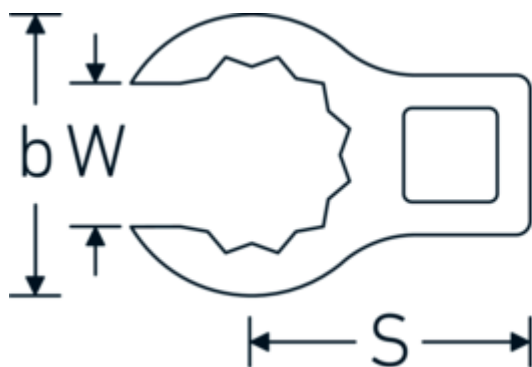

Dibujo técnico.

Atributos técnicos.

a	19,5 mm
Accionamiento cuadrado interior (pulgadas)	3/8 "
Anchura mm (b)	35,7 mm
Longitud mm (L)	47,3 mm
S	24,6 mm
Anchura de los planos [mm]	24 mm

Datos logísticos.

Profundidad mm (IFS)	46
Anchura mm (IFS)	35
Altura mm (IFS)	20
Longitud (empaquetada, mm)	47
Anchura (empaquetada, mm)	36
Altura en pulgadas	21
Volumen (envasado, dm3)	0.035532 dm3