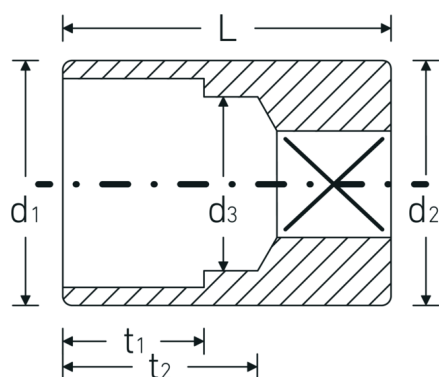

## Bocas de llave de vaso

40D

Núm. art. 01030008  
GTIN 4018754000333  
Modelo 40 D 8

**Designación.** 1/4 " Juego de bocas de llaves de vaso SW 8mm Long.23mm

**Descripción.**

- DIN 3124/ISO 2725-1, DIN EN 3709, ASME B 107.5M
- HPQ®-Acero de alta características, cromadas

## Atributos técnicos.

Perfil de salida	Hexágono doble AS-drive
Accionamiento cuadrado interior (pulgadas)	1/4 "
d1	11,6 mm
d2	11,6 mm
d3	7 mm
DIN	DIN 3124 / ISO 2725-1, DIN EN 3709, ASME B 107.5M
Longitud mm (L)	23 mm
Anchura de los planos [mm]	8 mm
t1	8 mm
t2	13,1 mm

## Datos logísticos.

Profundidad mm (IFS)	23
Anchura mm (IFS)	12
Altura mm (IFS)	12
Longitud (empaquetada, mm)	70
Anchura (empaquetada, mm)	50
Altura en pulgadas	12
Volumen (envasado, dm3)	0.042 dm3
Núm. art.	01030008
Peso (bruto, kg)	0,100
Peso PAP (kg)	0,000
Peso PVC (kg)	0,002
GTIN	4018754000333
País de origen	GERMANY
Región de origen	Nordrhein-Westfalen
RAEE/Ley eléctrica	nicht ear-pflichtig
Arancel de aduanas núm.	82042000
Norma de embalaje	10
Peso	11 g

## Variantes.

Núm. art.	Núm. de modelo (ERP)	Designación	GTIN
01030005	40 D 5	1/4 " Juego de bocas de llaves de vaso SW 5mm Long.23mm	4018754000302
01030006	40 D 6	1/4 " Juego de bocas de llaves de vaso SW 6mm Long.23mm	4018754000319