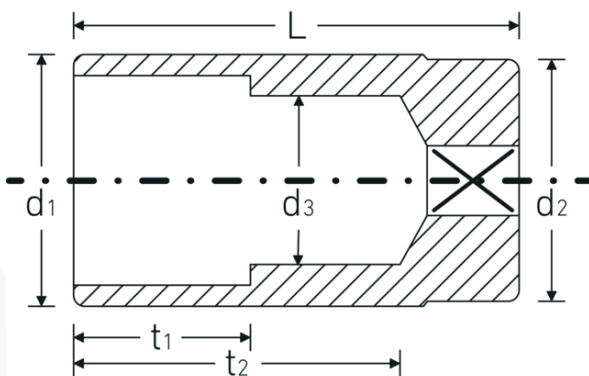

Topnøglehoveder

46a

Art. nr. 02420040
GTIN 4018754004386
Model 46 A 3/4

Betegnelse. 3/8 " Topnøgleindsats Størrelse 3/4" L.65mm

Egenskaber.

- lang
- ASME B 107.1, Fed. Spec. GGG-W-641, SAE AS 954-E
- HPQ®-stål, forkromet

Fordele.

lang

Teknisk tegning.

Tekniske egenskaber.

Udgangsprofil	Dobbeltsekskant AS-drive
Firkantet drev indvendigt (tommer)	3/8 "
d1	25,2 mm
d2	23 mm
d3	18 mm
Længde mm (L)	65 mm
Bredde på tværs af flader [tommer]	3/4 "
t1	30 mm
t2	52 mm

Logistiske data.

Dybde mm (IFS)	65
Bredde mm (IFS)	26
Højde mm (IFS)	26
Længde (pakket, mm)	130
Bredde (pakket, mm)	68
Højde (pakket, mm)	27
Volumen (pakket, dm ³)	0.23868 dm ³
Art. nr.	02420040
Vægt (brutto, kg)	0,560
Vægt PAP (kg)	0,000
Vægt PVC (kg)	0,006
GTIN	4018754004386
Oprindelsesland	GERMANY
Oprindelsesregion	Nordrhein-Westfalen
WEEE/ElektroG	nicht ear-pflichtig
Toldtarif nr.	82042000
Standard for pakning	5
Vægt (g)	137 g