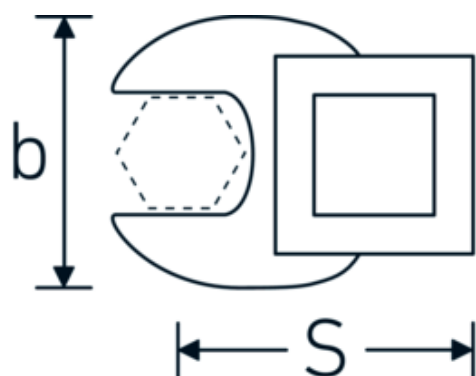

Klucz pazurowy płaski CROW-FOOT

540a

Art. nr 02500048
GTIN 4018754004706
Modelka 540 A 1

Oznaczenie. 3/8 " Klucz CROW-FOOT Rozmiar 1" Dł.47mm

Właściwości.

- stal stopowa chromowa, chromowane
- Uwaga! Zmienione wartości nastawcze w kluczu dynamometrycznego

Rysunek techniczny.

Atrybuty techniczne.

a	8 mm
Kwadratowy napęd wewnętrzny (cal)	3/8 "
Szerokość mm (b)	45 mm
Długość mm (L)	47 mm
S	26,7 mm

Dane logistyczne.

Głębokość mm (IFS)	48
Szerokość mm (IFS)	44
Wysokość mm (IFS)	18
Długość (w opakowaniu, mm)	49
Szerokość (w opakowaniu, mm)	45

1

Waga (g)

78 g

Variants.

Art. nr	Nr modelu (ERP)	Oznaczenie	GTIN
01500024	540 A 3/8	1/4 " Klucz CROW-FOOT Rozmiar 3/8" Dł.25,5mm	4018754173839
02500028	540 A 7/16	3/8 " Klucz CROW-FOOT Rozmiar 7/16" Dł.32mm	4018754004621
02500032	540 A 1/2	3/8 " Klucz CROW-FOOT Rozmiar 1/2" Dł.34,3mm	4018754004638
02500034	540 A 9/16	3/8 " Klucz CROW-FOOT Rozmiar 9/16" Dł.37,7mm	4018754004645
02500036	540 A 5/8	3/8 " Klucz CROW-FOOT Rozmiar 5/8" Dł.37,7mm	4018754004652
02500038	540 A 11/16	3/8 " Klucz CROW-FOOT Rozmiar 11/16" Dł.42,5mm	4018754004669
02500040	540 A 3/4	3/8 " Klucz CROW-FOOT Rozmiar 3/4" Dł.42,5mm	4018754004676
02500042	540 A 13/16	3/8 " Klucz CROW-FOOT Rozmiar 13/16" Dł.42,3mm	4018754004683
02500044	540 A 7/8	3/8 " Klucz CROW-FOOT Rozmiar 7/8" Dł.44,5mm	4018754004690
02500048	540 A 1	3/8 " Klucz CROW-FOOT Rozmiar 1" Dł.47mm	4018754004706
02500050	540 A 1 1/16	3/8 " Klucz CROW-FOOT Rozmiar 1 1/16" Dł.47mm	4018754004713
02500052	540 A 1 1/8	3/8 " Klucz CROW-FOOT Rozmiar 1 1/8" Dł.50mm	4018754004720