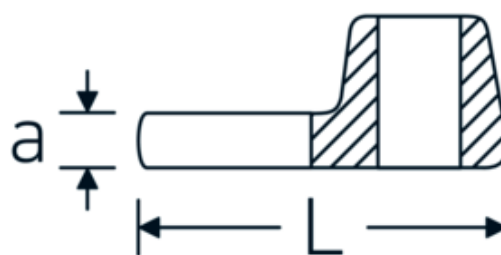

Klucz pazurowy płaski CROW-FOOT

540a

Art. nr 02500048
GTIN 4018754004706
Modelka 540 A 1

Oznaczenie. 3/8 " Klucz CROW-FOOT Rozmiar 1" Dł.47mm

Właściwości.

- stal stopowa chromowa, chromowane
- Uwaga! Zmienione wartości nastawcze w kluczu dynamometrycznego

Rysunek techniczny.

Atrybuty techniczne.

a	8 mm
Kwadratowy napęd wewnętrzny (cal)	3/8 "
Szerokość mm (b)	45 mm
Długość mm (L)	47 mm
S	26,7 mm

Dane logistyczne.

Głębokość mm (IFS)	48
Szerokość mm (IFS)	44
Wysokość mm (IFS)	18
Długość (w opakowaniu, mm)	49
Szerokość (w opakowaniu, mm)	45

02500054	540 A 1 3/16	3/8 " Klucz CROW-FOOT Rozmiar 1 3/16" Dł.50mm	4018754004737
02500056	540 A 1 1/4	3/8 " Klucz CROW-FOOT Rozmiar 1 1/4" Dł.53mm	4018754004744
02500058	540 A 1 5/16	3/8 " Klucz CROW-FOOT Rozmiar 1 5/16" Dł.53mm	4018754004751
02500060	540 A 1 3/8	3/8 " Klucz CROW-FOOT Rozmiar 1 3/8" Dł.54,5mm	4018754004768
02500062	540 A 1 7/16	3/8 " Klucz CROW-FOOT Rozmiar 1 7/16" Dł.56,5mm	4018754004775
02500064	540 A 1 1/2	3/8 " Klucz CROW-FOOT Rozmiar 1 1/2" Dł.58mm	4018754004782
02500065	540 A 1 9/16	3/8 " Klucz CROW-FOOT Rozmiar 1 9/16" Dł.59,5mm	4018754004799
02500066	540 A 1 5/8	3/8 " Klucz CROW-FOOT Rozmiar 1 5/8" Dł.63mm	4018754004805
02500067	540 A 1 11/16	3/8 " Klucz CROW-FOOT Rozmiar 1 11/16" Dł.63mm	4018754173631
02500068	540 A 1 3/4	3/8 " Klucz CROW-FOOT Rozmiar 1 3/4" Dł.68mm	4018754004812
02500070	540 A 1 7/8	3/8 " Klucz CROW-FOOT Rozmiar 1 7/8" Dł.72mm	4018754004829
02500072	540 A 2	3/8 " Klucz CROW-FOOT Rozmiar 2" Dł.75mm	4018754004836
02500074	540 A 2 1/8	3/8 " Klucz CROW-FOOT Rozmiar 2 1/8" Dł.75,6mm	4018754173648
02500076	540 A 2 1/4	3/8 " Klucz CROW-FOOT Rozmiar 2 1/4" Dł.80,5mm	4018754173655
03500078	540 A 2 3/8	1/2 " Klucz CROW-FOOT Rozmiar 2 3/8" Dł.81,5mm	4018754121366