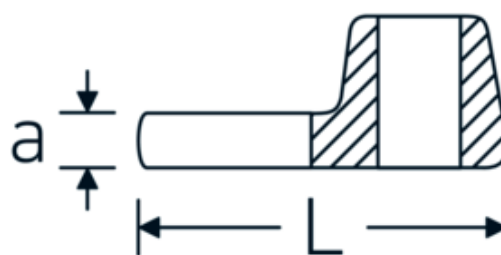

## Klucz pazurowy płaski CROW-FOOT

540

Art. nr 01200010  
GTIN 4018754149131  
Modelka 540 10

**Oznaczenie.** 1/4 " Klucz CROW-FOOT Rozmiar 10mm Dł.25,5mm

**Właściwości.**

- stal stopowa chromowa, chromowane
- Uwaga! Zmienione wartości nastawcze w kluczu dynamometrycznego

### Rysunek techniczny.

### Atrybuty techniczne.

a	6,3 mm
Kwadratowy napęd wewnętrzny (cal)	1/4 "
Szerokość mm (b)	19,8 mm
Długość mm (L)	25,5 mm
S	14,6 mm

02200020	540 20	3/8 " Klucz CROW-FOOT Rozmiar 20mm Dł.42,4mm	4018754141067
02200021	540 21	3/8 " Klucz CROW-FOOT Rozmiar 21mm Dł.44,5mm	4018754003570
02200022	540 22	3/8 " Klucz CROW-FOOT Rozmiar 22mm Dł.44,5mm	4018754003587
02200023	540 23	3/8 " Klucz CROW-FOOT Rozmiar 23mm Dł.44,5mm	4018754141074
02200024	540 24	3/8 " Klucz CROW-FOOT Rozmiar 24mm Dł.44,4mm	4018754003594
02200025	540 25	3/8 " Klucz CROW-FOOT Rozmiar 25mm Dł.47mm	4018754141081
02200026	540 26	3/8 " Klucz CROW-FOOT Rozmiar 26mm Dł.47mm	4018754149162
02200027	540 27	3/8 " Klucz CROW-FOOT Rozmiar 27mm Dł.47mm	4018754149179
02200028	540 28	3/8 " Klucz CROW-FOOT Rozmiar 28mm Dł.50mm	4018754148806
02200030	540 30	3/8 " Klucz CROW-FOOT Rozmiar 30mm Dł.50mm	4018754149186
02200032	540 32	3/8 " Klucz CROW-FOOT Rozmiar 32mm Dł.53mm	4018754149193
02200034	540 34	3/8 " Klucz CROW-FOOT Rozmiar 34mm Dł.54,5mm	4018754141098
02200036	540 36	3/8 " Klucz CROW-FOOT Rozmiar 36mm Dł.56,5mm	4018754141104
02200040	540 40	3/8 " Klucz CROW-FOOT Rozmiar 40mm Dł.63mm	4018754141111
02200041	540 41	3/8 " Klucz CROW-FOOT Rozmiar 41mm Dł.63mm	4018754141128
02200042	540 42	3/8 " Klucz CROW-FOOT Rozmiar 42mm Dł.63mm	4018754141135
02200046	540 46	3/8 " Klucz CROW-FOOT Rozmiar 46mm Dł.72mm	4018754141142
02200050	540 50	3/8 " Klucz CROW-FOOT Rozmiar 50mm Dł.75mm	4018754141159