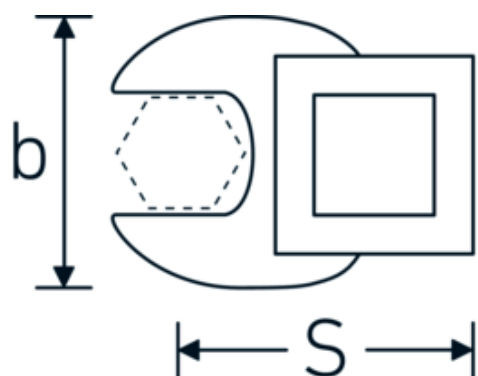

## Klucz pazurowy płaski CROW-FOOT

540

Art. nr 01200010  
GTIN 4018754149131  
Modelka 540 10

**Oznaczenie.** 1/4 " Klucz CROW-FOOT Rozmiar 10mm Dł.25,5mm

**Właściwości.**

- stal stopowa chromowa, chromowane
- Uwaga! Zmienione wartości nastawcze w kluczu dynamometrycznego

### Rysunek techniczny.

### Atrybuty techniczne.

a	6,3 mm
Kwadratowy napęd wewnętrzny (cal)	1/4 "
Szerokość mm (b)	19,8 mm
Długość mm (L)	25,5 mm
S	14,6 mm

## Variants.

Art. nr	Nr modelu (ERP)	Oznaczenie	GTIN
01200008	540 8	1/4 " Klucz CROW-FOOT Rozmiar 8mm Dł.25,5mm	4018754149117
01200009	540 9	1/4 " Klucz CROW-FOOT Rozmiar 9mm Dł.25,5mm	4018754149124
01200010	540 10	1/4 " Klucz CROW-FOOT Rozmiar 10mm Dł.25,5mm	4018754149131
02200011	540 11	3/8 " Klucz CROW-FOOT Rozmiar 11mm Dł.32mm	4018754149414
02200012	540 12	3/8 " Klucz CROW-FOOT Rozmiar 12mm Dł.34,3mm	4018754003495
02200013	540 13	3/8 " Klucz CROW-FOOT Rozmiar 13mm Dł.34,3mm	4018754003501
02200014	540 14	3/8 " Klucz CROW-FOOT Rozmiar 14mm Dł.37,7mm	4018754003518
02200015	540 15	3/8 " Klucz CROW-FOOT Rozmiar 15mm Dł.37,7mm	4018754003525
02200016	540 16	3/8 " Klucz CROW-FOOT Rozmiar 16mm Dł.37,7mm	4018754003532
02200017	540 17	3/8 " Klucz CROW-FOOT Rozmiar 17mm Dł.42,5mm	4018754003549
02200018	540 18	3/8 " Klucz CROW-FOOT Rozmiar 18mm Dł.42,5mm	4018754003556
02200019	540 19	3/8 " Klucz CROW-FOOT Rozmiar 19mm Dł.42,5mm	4018754003563