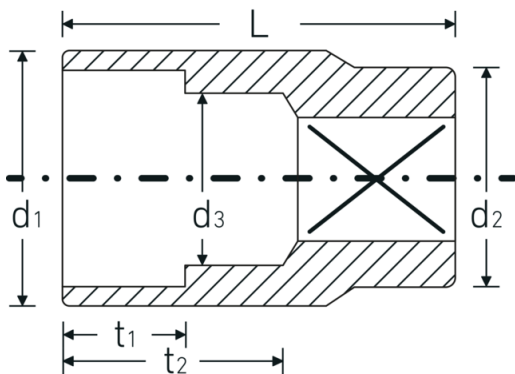

Steckschlüsseinsätze 1/2", metrisch

52

Art.-Nr. 03030011

GTIN 4018754005833

Modell 52 11

Bezeichnung. 1/2 " Steckschlüsseinsatz SW 11mm L.38mm

Eigenschaften.

- Sechskant mit AS-Drive-Profil
- 1/2" Innenvierkant-Antrieb
- HPQ® Hochleistungsstahl, verchromt
- DIN 3124 / ISO 2725-1 / ASME B 107.5M / DIN EN 3709

Technische Zeichnung.

Technische Attribute.

Abtriebsprofil	Sechskant AS-Drive®
Antriebsvierkant innen (Zoll)	1/2 "
d1	15,8 mm
d2	22 mm
d3	10 mm

Logistikdaten.

Tiefe mm (IFS)	38
Breite mm (IFS)	23
Höhe mm (IFS)	23
Länge (verpackt, mm)	128
Breite (verpackt, mm)	58

DIN	DIN 3124 / ISO 2725-1, ASME B 107.5M, DIN EN 3709	Höhe (verpackt, mm)	40
		Volumen (verpackt, dm³)	0.29696 dm ³
		Art.-Nr.	03030011
Länge mm (L)	38 mm	Gewicht (brutto, kg)	0,520
Schlüsselweite [mm]	11 mm	Gewicht PAP (kg)	0,000
t1	9,5 mm	Gewicht PVC (kg)	0,006
t2	22 mm	GTIN	4018754005833
		Ursprungsland	GERMANY
		Ursprungsregion	Nordrhein-Westfalen
		WEEE/ElektroG	nicht ear-pflichtig
		Zolltarifnr.	82042000
		Packnorm	10
		Gewicht (g)	58 g