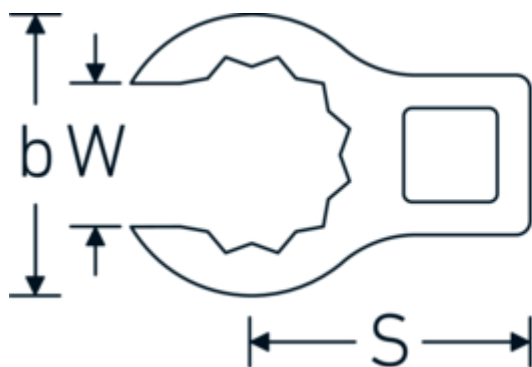

Llaves de boca en estrella, tipo CROW-RING

440a

Núm. art. 03490066
GTIN 4018754008513
Modelo 440 A 1 5/8

Designación. 1/2 " Llave de tuercas SW 1 5/8" Long.71,8mm

Descripción.

- Chrome-Alloy-Steel, cromadas
- ¡atención! Valores de regulación modificados en la llave dinamométrica

Dibujo técnico.

Atributos técnicos.

a	24,5 mm
Accionamiento cuadrado interior (pulgadas)	1/2 "
Anchura mm (b)	57,9 mm
Longitud mm (L)	71,8 mm
S	37,7 mm
Anchura de los planos [pulgadas]	1 5/8 "

Datos logísticos.

Variantes.

Núm. art.	Núm. de modelo (ERP)	Designación	GTIN
01490024	440 A 3/8	1/4 " Llave de tuercas SW 3/8" Long.28,4mm	4018754116805
01490028	440 A 7/16	1/4 " Llave de tuercas SW 7/16" Long.28mm	4018754001460
01490032	440 A 1/2	1/4 " Llave de tuercas SW 1/2" Long.30,5mm	4018754001477
01490034	440 A 9/16	1/4 " Llave de tuercas SW 9/16" Long.31,7mm	4018754001484
02490036	440 A 5/8	3/8 " Llave de tuercas SW 5/8" Long.36,5mm	4018754004546
02490038	440 A 11/16	3/8 " Llave de tuercas SW 11/16" Long.39,2mm	4018754004553
02490040	440 A 3/4	3/8 " Llave de tuercas SW 3/4" Long.40,9mm	4018754004560
02490042	440 A 13/16	3/8 " Llave de tuercas SW 13/16" Long.42,9mm	4018754004577
02490044	440 A 7/8	3/8 " Llave de tuercas SW 7/8" Long.45,2mm	4018754004584
02490046	440 A 15/16	3/8 " Llave de tuercas SW 15/16" Long.47,2mm	4018754004591
02490048	440 A 1	3/8 " Llave de tuercas SW 1" Long.49,3mm	4018754004607
02490050	440 A 1 1/16	3/8 " Llave de tuercas SW 1 1/16" Long.52,8mm	4018754004614
03490052	440 A 1 1/8	1/2 " Llave de tuercas SW 1 1/8" Long.56,8mm	4018754008445
03490056	440 A 1 1/4	1/2 " Llave de tuercas SW 1 1/4" Long.62,5mm	4018754008452