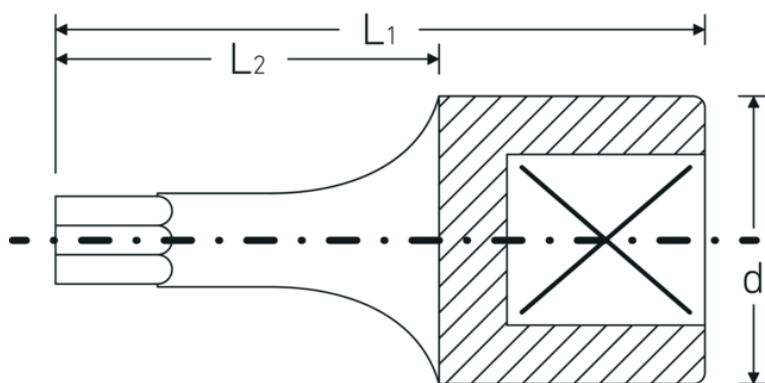

TORX® Schraubendrehereinsätze 1/4"

44KTX

Art.-Nr. **01350040**
GTIN **4018754001200**
Modell **44 KTX T 40**
**SCHRAUBENDREHEREINSATZ 1/4
ZOLL**

Bezeichnung. 1/4 " Schraubendrehereinsatz L.28mm

Eigenschaften.

- für Innen-TORX® Schrauben
- 1/4" Innenvierkant-Antrieb
- Chrome Alloy Steel, verchromt

Technische Zeichnung.

Technische Attribute.

Abtriebsprofil	TORX®
Antriebsvierkant innen (Zoll)	1/4 "
d	11,6 mm
Größe Abtriebsprofil	T40
L1	28 mm
L2	16 mm

Logistikdaten.

Tiefe mm (IFS)	28
Breite mm (IFS)	12
Höhe mm (IFS)	12
Länge (verpackt, mm)	65
Breite (verpackt, mm)	35
Höhe (verpackt, mm)	15

Volumen (verpackt, dm3)	0.034125 dm3
Art.-Nr.	01350040
Gewicht (brutto, kg)	0,063
Gewicht PAP (kg)	0,000
Gewicht PVC (kg)	0,002
GTIN	4018754001200
Ursprungsland	GERMANY
Ursprungsregion	Nordrhein-Westfalen
WEEE/ElektroG	nicht ear-pflichtig
Zolltarifnr.	82042000
Packnorm	5
Gewicht (g)	12 g

Varianten.

Art.-Nr.	Modell-Nr. (ERP)	Bezeichnung	GTIN
01350008	44 KTX T 8 SCHRAUBENDREHEREINSATZ 1/4 ZOLL	1/4 " Schraubendrehereinsatz L.28mm	4018754001125
01350009	44 KTX T 9 SCHRAUBENDREHEREINSATZ 1/4 ZOLL	1/4 " Schraubendrehereinsatz L.28mm	4018754001132
01350010	44 KTX T 10 SCHRAUBENDREHEREINSATZ 1/4 ZOLL	1/4 " Schraubendrehereinsatz L.28mm	4018754001149
01350015	44 KTX T 15 SCHRAUBENDREHEREINSATZ 1/4 ZOLL	1/4 " Schraubendrehereinsatz L.28mm	4018754001156
01350020	44 KTX T 20 SCHRAUBENDREHEREINSATZ 1/4 ZOLL	1/4 " Schraubendrehereinsatz L.28mm	4018754001163
01350025	44 KTX T 25 SCHRAUBENDREHEREINSATZ 1/4 ZOLL	1/4 " Schraubendrehereinsatz L.28mm	4018754001170
01350027	44 KTX T 27 SCHRAUBENDREHEREINSATZ 1/4 ZOLL	1/4 " Schraubendrehereinsatz L.28mm	4018754001187
01350030	44 KTX T 30 SCHRAUBENDREHEREINSATZ 1/4 ZOLL	1/4 " Schraubendrehereinsatz L.28mm	4018754001194
01350040	44 KTX T 40 SCHRAUBENDREHEREINSATZ 1/4 ZOLL	1/4 " Schraubendrehereinsatz L.28mm	4018754001200