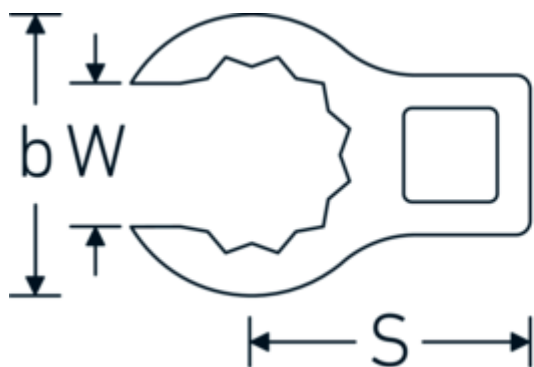

## Chiavi CROW-RING

440a

Nr. art     **01490034**  
GTIN       **4018754001484**  
Modello   **440 A 9/16**

### Designazione.

1/4 " Chiave CROW-RING Mis. 9/16" Lar.31,7mm

### Descrizione.

- Chrome-Alloy-Steel, cromate
- Attenzione! Modifica il valore impostato sulla chiave dinamometrica <!-- (vedi indicazioni pag. [170524]) -->

### Attributi tecnici.

a	14 mm
Azionamento quadrato interno (pollici)	1/4 "
Larghezza mm (b)	22,2 mm
Lunghezza mm (L)	31,7 mm
S	16,4 mm
Larghezza tra le piastre [pollici]	9/16 "