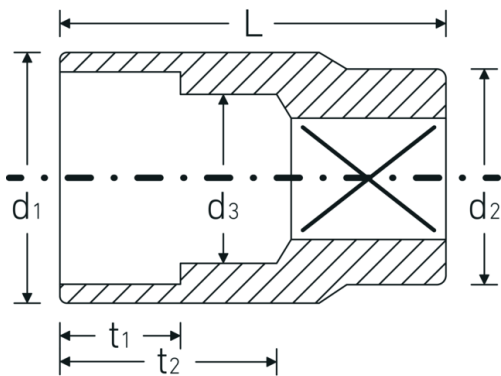

Steckschlüsseinsätze 3/8", metrisch

45

Art.-Nr. 02010020

GTIN 4018754002030

Modell 45 20

Bezeichnung.

3/8 " Steckschlüsseinsatz SW 20mm L.34mm

Eigenschaften.

- Doppelsechskant mit AS-Drive-Profil
- 3/8" Innenvierkant-Antrieb
- HPQ® Hochleistungsstahl, verchromt
- DIN 3124 / ISO 2725-1 / ASME B 107.5M / DIN EN 3709

Technische Zeichnung.

Technische Attribute.

Abtriebsprofil	Doppelsechskant AS-Drive®
Antriebsvierkant innen (Zoll)	3/8 "
d1	26,2 mm
d2	20 mm

Logistikdaten.

Tiefe mm (IFS)	29
Breite mm (IFS)	27
Höhe mm (IFS)	27
Länge (verpackt, mm)	136
Breite (verpackt, mm)	28

d3	19 mm	Höhe (verpackt, mm)	30
DIN	DIN 3124 / ISO 2725-1, ASME B 107.5M, DIN EN 3709	Volumen (verpackt, dm³)	0.11424 dm ³
Länge mm (L)	34 mm	Art.-Nr.	02010020
Schlüsselweite [mm]	20 mm	Gewicht (brutto, kg)	0,305
t1	15,5 mm	Gewicht PAP (kg)	0,000
t2	20,7 mm	Gewicht PVC (kg)	0,005
		GTIN	4018754002030
		Ursprungsland	GERMANY
		Ursprungsregion	Nordrhein-Westfalen
		WEEE/ElektroG	nicht ear-pflichtig
		Zolltarifnr.	82042000
		Packnorm	5
		Gewicht (g)	51 g