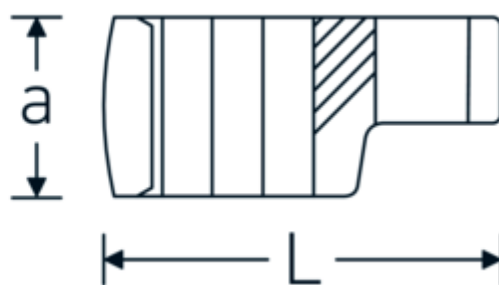

## Crowning-Schlüssel, metrisch

440

Art.-Nr. 03190028

GTIN 4018754148684

Modell 440 28

**Bezeichnung.** 1/2 " Crowring-Schlüssel SW 28mm L.56,8mm

**Eigenschaften.**

- Doppelsechskant mit AS-Drive-Profil
- Chrome Alloy Steel, verchromt

## Technische Zeichnung.

## Technische Attribute.

a	22,5 mm
Antriebsvierkant innen (Zoll)	1/2 "
Breite mm (b)	42,1 mm
Länge mm (L)	56,8 mm
S	29,3 mm
Schlüsselweite [mm]	28 mm
W	21 mm