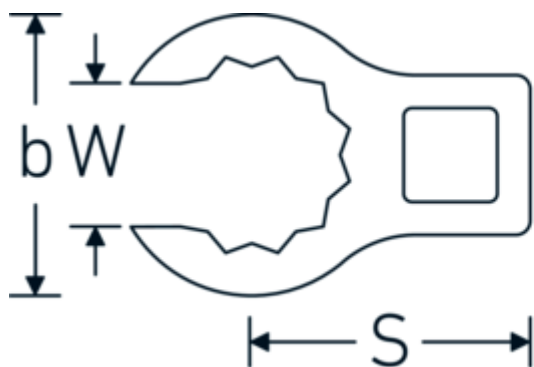

## Crowning-Schlüssel, metrisch

440

Art.-Nr. 03190028

GTIN 4018754148684

Modell 440 28

**Bezeichnung.** 1/2 " Crowring-Schlüssel SW 28mm L.56,8mm

**Eigenschaften.**

- Doppelsechskant mit AS-Drive-Profil
- Chrome Alloy Steel, verchromt

## Technische Zeichnung.

## Technische Attribute.

a	22,5 mm
Antriebsvierkant innen (Zoll)	1/2 "
Breite mm (b)	42,1 mm
Länge mm (L)	56,8 mm
S	29,3 mm
Schlüsselweite [mm]	28 mm
W	21 mm