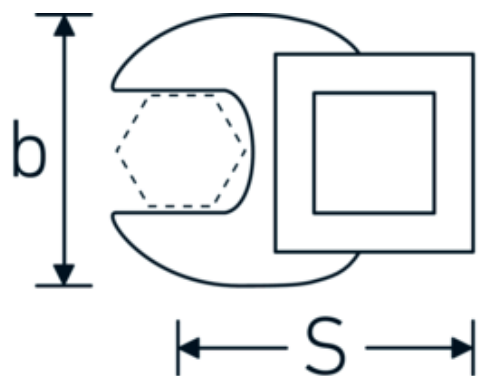

## Chiavi CROW-FOOT

**540**

Nr. art **02200017**  
GTIN **4018754003549**  
Modello **540 17**

**Designazione.** 3/8 " Chiave CROW-FOOT Mis. 17mm Lar.42,5mm

**Descrizione.**

- Chrome-Alloy-Steel, cromate
- Attenzione! Modifica il valore impostato sulla chiave dinamometrica <!-- (vedi indicazioni pag. [170524]) -->

## Disegno tecnico.

## Attributi tecnici.

a	6,3 mm
Azionamento quadrato interno (pollici)	3/8 "
Larghezza mm (b)	38 mm
Lunghezza mm (L)	42,5 mm
S	23,8 mm

## Dati logistici.

Profondità mm (IFS)	43
Larghezza mm (IFS)	37
Altezza mm (IFS)	18
Lunghezza (imballata, mm)	43
Larghezza (imballata, mm)	37
Altezza (imballata, mm)	18

<b>Larghezza tra i piatti [mm]</b>	17 mm	<b>Volume (imballato, dm3)</b>	0.028638 dm3
		<b>N° Art.</b>	02200017
		<b>Peso (lordo, kg)</b>	0,065
		<b>Peso PAP (kg)</b>	0,000
		<b>Peso PVC (kg)</b>	0,002
		<b>GTIN</b>	4018754003549
		<b>Paese di origine</b>	GERMANY
		<b>Regione di origine</b>	Nordrhein-Westfalen
		<b>RAEE/Legge sull'elettricità</b>	nicht ear-pflichtig
		<b>N. tariffa doganale</b>	82042000
		<b>Standard di imballaggio</b>	1
		<b>Peso [mm]</b>	62 g