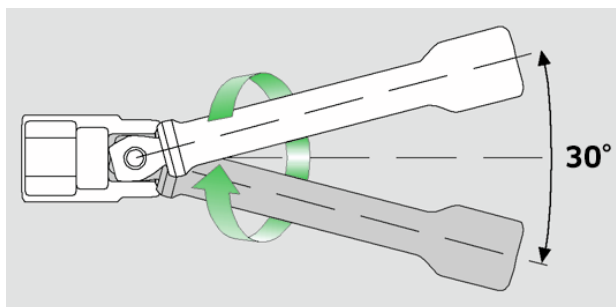

## Prolunghe con wobble-drive

**509W**

Nr. art **13010005**  
GTIN **4018754091140**  
Modello **509W/2**

**Designazione.** 1/2 " Prolunga chiave a bussola Wobble Drive Lar.52mm

**Descrizione.**

- angolo orientabile fino a 15° per ogni lato
- carico massimo 200 N·m

## Vantaggi.

Angoli di rotazione fino a 15° su ciascun lato

## Attributi tecnici.

Uscita quadrata esterna (pollici)	1/2
Azionamento quadrato interno (pollici)	1/2 "
d	23 mm
Gr.	2
Lunghezza mm (L)	52 mm