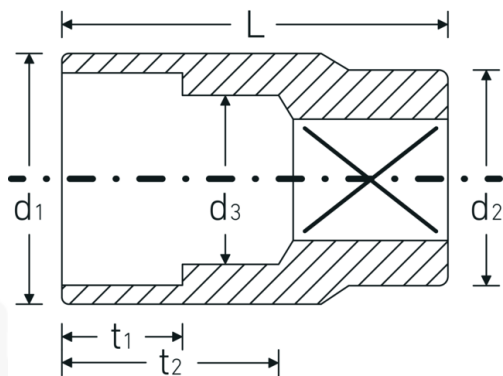

Doppen 3/8", metrisch

45

Artikelnr. 02010012
GTIN 4018754001958
Model 45 12

Aanwijzing. 3/8 " Dop Maat 12mm L.28mm

Eigenschappen.

- DIN 3124/ISO 2725-1, ASME B 107.5M DIN EN 3709
- HPQ®-high performance staal, verchroomd

Voordelen.

DIN 3124/ISO 2725-1, ASME B 107.5M, E DIN EN 3709

Technische tekening.

Technische kenmerken.

Uitvoerprofiel Dubbel-zeskant
AS-drive

Logistieke gegevens.

Diepte mm (IFS) 24
Breedte mm (IFS) 19

Aandrijving vierkant binnen (inch)	3/8 "	Hoogte mm (IFS)	19
d1	16,9 mm	Lengte (verpakt, mm)	96
d2	17,5 mm	Breedte (verpakt, mm)	20
d3	11 mm	Hoogte (verpakt, mm)	25
DIN	DIN 3124 / ISO 2725-1, ASME B 107.5M, DIN EN 3709	Volume (verpakt, dm3)	0.048 dm3
Lengte mm (L)	28 mm	Artikelnr.	02010012
Sleutelplaatdikte [mm]	12 mm	Gewicht (bruto, KG)	0,275
t1	9,5 mm	Gewicht PAP (KG)	0,000
t2	14,4 mm	Gewicht PVC (KG)	0,005
		GTIN	4018754001958
		Land van oorsprong	GERMANY
		Regio van oorsprong	Nordrhein-Westfalen
		WEEE/ElektroG	nicht ear-pflichtig
		Douanetarief nr.	82042000
		Verpakkingsstandaard	10
		Gewicht (g)	24 g